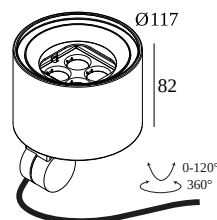

FRAX SB 93047 HONEYCOMB

26000 9390 N

DISPONIBLE EN
FLEMISH BRONZE POUR L'EXTÉRIEUR 26000 9390 FBRX
ANTHRACITE 26000 9390 N
VERT SAPIN 26000 9390 PGR

[Voir sur le site Web](#)

Informations générales	
EMPLACEMENT	exterieur
INSTALLATION	Sol Applique, Mur Applique
INDICE DE PROTECTION	IP65
PROTECTION CONTRE L'IMPACT MÉCANIQUE	IK06
POIDS (KG)	1.3
ORIENTATION	0° à 120° inclinable, 360° rotatif
INFORMATIONS	4 x LENS SP-14° INCL.LED POWER SUPPLY 700mA-DC INCL.BEAM LENS 47° INCL.HONEYCOMB INCL.1 x CABLE H05 RN-F 3 x 1mm ² 2m