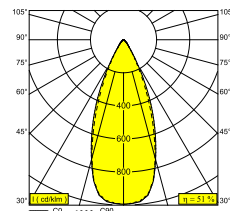

FRAX SB 93047 HONEYCOMB

26000 9390 N

DISPONIBLE EN
FLEMISH BRONZE POUR L'EXTÉRIEUR 26000 9390 FBRX
ANTHRACITE 26000 9390 N
VERT SAPIN 26000 9390 PGR

[Voir sur le site Web](#)

Informations générales	
EMPLACEMENT	exterieur
INSTALLATION	Sol Applique, Mur Applique
INDICE DE PROTECTION	IP65
PROTECTION CONTRE L'IMPACT MÉCANIQUE	IK06
POIDS (KG)	1.3
ORIENTATION	0° à 120° inclinable, 360° rotatif
INFORMATIONS	4 x LENS SP-14° INCL.LED POWER SUPPLY 700mA-DC INCL.BEAM LENS 47° INCL.HONEYCOMB INCL.1 x CABLE H05 RN-F 3 x 1mm ² 2m