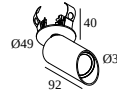

 [Веб страница продукта](#)

Общая информация

ПРЕДНАЗНАЧЕН ДЛЯ УСТАНОВКИ	внутреннее
МОНТАЖ	ПОТОЛОК Полувстраиваемый
РАЗМЕР/ФОРМА МОНТАЖНОГО ОТВЕРСТИЯ(ММ)	круглый - 43
ГЛУБИНА ВСТРАИВАНИЯ	40
ЗАЩИТА ОТ ПЫЛИ И ВЛАГИ	IP20
ВЕС (КГ)	0.3
РЕГУЛИРУЕМОСТЬ	0° to 85° swiveling, 355° rotatable
ИНФОРМАЦИЯ	WALLWASH LENS EXCL.DIMMABLE LED POWER SUPPLY 350mA-DC

Размер монтажного отверстия (mm): 30

300 48 350 ED5 LED POWER CONVERTER 48V-DC to 350 mA-DC / 15W DIM5

2

Тип диммирования: диммированный по протоколу DALI

Размер монтажного отверстия (mm): 45

300 48 350 MDL LED POWER CONVERTER 48V-DC to 350 mA-DC / 15W MDL

Размер монтажного отверстия (mm): 84

21012 005W LED POWER SUPPLY MULTI-POWER COMPACT WDL

3

Тип диммирования: WDL = Беспроводной диммируемый

Размер монтажного отверстия (mm): 54

21012 0268 LED POWER SUPPLY MULTI POWER 200-350 / 15W DIM8

2->2

Тип диммирования: диммированный по отсечке фазы

Размер монтажного отверстия (mm): 50

21012 0298 LED POWER SUPPLY MULTI POWER 250-900 / 20W DIM8

2

Тип диммирования: диммированный по отсечке фазы

Размер монтажного отверстия (mm): 48