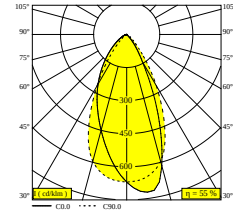

[Веб страница продукта](#)

Общая информация

ПРЕДНАЗНАЧЕН ДЛЯ УСТАНОВКИ	внутреннее
МОНТАЖ	ПОТОЛОК Полувстраиваемый
РАЗМЕР/ФОРМА МОНТАЖНОГО ОТВЕРСТИЯ(ММ)	круглый - 43
ГЛУБИНА ВСТРАИВАНИЯ	40
ЗАЩИТА ОТ ПЫЛИ И ВЛАГИ	IP20
ВЕС (КГ)	0.3
РЕГУЛИРУЕМОСТЬ	0° to 85° swiveling, 355° rotatable
ИНФОРМАЦИЯ	WALLWASH LENS EXCL.DIMMABLE LED POWER SUPPLY 350mA-DC

Электрические характеристики

ЭЛЕКТРИЧЕСКАЯ КЛАССИФИКАЦИЯ	III
УПРАВЛЕНИЕ	Согласно внешнего блока питания
КЛАСС ПОТРЕБЛЕНИЯ ЭНЕРГИИ	F
СЕРТИФИКАТЫ	LCA

Характеристики источника света

LIGHTSOURCE NAME	LED
ТИП ИСТОЧНИКА СВЕТА	LED array 6W / CRI>90 (R9: 50) / 3000K-1800K / 623lm
ТМ-30 ЗНАЧЕНИЯ	rf: 90 / Rg: 99
SDCM	SDCM2
ГРУППА РИСКА	RG1
LM80	L90B10 > 50000
ХАРАКТЕРИСТИКИ ИСТОЧНИКА	623lm // 6W // 105lm/W
ХАРАКТЕРИСТИКИ СВЕТИЛЬНИКА	341lm // 6,9W // 49lm/W

Обязательные комплектующие

LED POWER SUPPLY 350mA-DC DIM