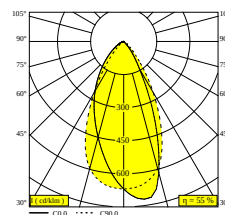

[Visualizza sul sito web](#)

Informazioni generali

AMBIENTE	indoor
IP	Soffitto Semi incassato
DIMENSIONE DEL FORO (MM)	rotondo - 43
PROFONDITÀ DI INCASSO (MM)	40
PROTEZIONE DELL'INGRESSO	IP20
PESO (KG)	0.3
ORIENTABILITÀ	0° to 85° girevole, 355° rotazione
INFORMAZIONI	WALLWASH LENS EXCL.DIMMABLE LED POWER SUPPLY 350mA-DC