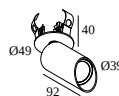

[Visualizza sul sito web](#)

Informazioni generali

AMBIENTE	indoor
IP	Soffitto Semi incassato
DIMENSIONE DEL FORO (MM)	rotondo - 43
PROFONDITÀ DI INCASSO (MM)	40
PROTEZIONE DELL'INGRESSO	IP20
PESO (KG)	0.3
ORIENTABILITÀ	0° to 85° girevole, 355° rotazione
INFORMAZIONI	WALLWASH LENS EXCL.DIMMABLE LED POWER SUPPLY 350mA-DC

Dimensione del foro (mm): 30

300 48 350 ED5 LED POWER CONVERTER 48V-DC to 350 mA-DC / 15W DIM5

2

Tipo di regolazione: DALI

Dimensione del foro (mm): 45

300 48 350 MDL LED POWER CONVERTER 48V-DC to 350 mA-DC / 15W MDL

Dimensione del foro (mm): 54

21012 0035 LED POWER SUPPLY MULTI POWER DIM5

3

Tipo di regolazione: DALI

Dimensione del foro (mm): 54

21012 004W LED POWER SUPPLY MULTI-POWER WDL

4(4)

Tipo di regolazione: WDL = dimmerabile senza fili

2->2

Tipo di regolazione: con taglio di fase

Dimensione del foro (mm): 50

21012 0298 LED POWER SUPPLY MULTI POWER 250-900 / 20W DIM8

2

Tipo di regolazione: con taglio di fase

Dimensione del foro (mm): 48

21012 0308 LED POWER SUPPLY 350mA / 7,35W DIM8