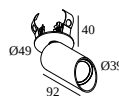

SPY 39 CLIP WALLWASH SOFT 930

24153 9000 BRG-B

DISPONIBLE EN

NOIR-NOIR 24153 9000 B-B

ALU BROSSÉ-NOIR 24153 9000 BRA-B

ANTHRACITE BROSSÉ-NOIR 24153 9000 BRAT-B

CUIVRE BROSSÉ-NOIR 24153 9000 BRCU-B

OR BROSSÉ-NOIR 24153 9000 BRG-B

BRONZE VIEUX BROSSÉ-NOIR 24153 9000 BROB-B

FLEMISH BRONZE-NOIR 24153 9000 FBR-B

FLEMISH GOLD-NOIR 24153 9000 FG-B

ENTIÈREMENT BLANC 24153 9000 FW

COULEUR OR-NOIR 24153 9000 GC-B

BLANC-BLANC 24153 9000 W-W

[Voir sur le site Web](#)

Informations générales

EMPLACEMENT	interieur
INSTALLATION	Plafond Semi-encastré
FORME / TAILLE DE DÉCOUPE (MM)	circulaire - 43
PROFONDEUR D'ENCASTREMENT (MM)	40
INDICE DE PROTECTION	IP20
POIDS (KG)	0.3
ORIENTATION	0° à 85° inclinable, 355° rotatif
INFORMATIONS	WALLWASH LENS EXCL.DIMMABLE LED POWER SUPPLY 350mA-DC

Informations électriques

CLASSE	III
TYPE DIM	selon le type d'alimentation externe
CLASSE D'ÉNERGIE	F
CERTIFICATS	LCA

Info Source lumineuse

LIGHTSOURCE NAME	LED
SOURCE DE LUMIÈRE	LED array 6W / CRI>90 (R9: 50) / 3000K-1800K / 623lm
VALEURS TM-30	rf: 90 / Rg: 99
SDCM	SDCM2
GROUPE DE RISQUE	RG1
LM80	L90B10 > 50000
TECHNIQUES LED (SOURCE LUMINEUSE)	623lm // 6W // 105lm/W
TECHNIQUES LED (LUMINAIRE)	341lm // 6,9W // 49lm/W

Références obligatoires

LED POWER SUPPLY 350mA-DC DIM