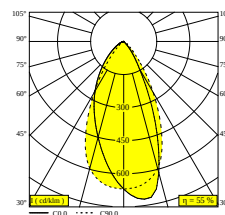

[Voir sur le site Web](#)

Informations générales

EMPLACEMENT	interieur
INSTALLATION	Plafond Semi-encastré
FORME / TAILLE DE DÉCOUPE (MM)	circulaire - 43
PROFONDEUR D'ENCASTREMENT (MM)	40
INDICE DE PROTECTION	IP20
POIDS (KG)	0.3
ORIENTATION	0° à 85° inclinable, 355° rotatif
INFORMATIONS	WALLWASH LENS EXCL.DIMMABLE LED POWER SUPPLY 350mA-DC

Informations électriques

CLASSE	III
TYPE DIM	selon le type d'alimentation externe
CLASSE D'ÉNERGIE	F
CERTIFICATS	LCA

Info Source lumineuse

LIGHTSOURCE NAME	LED
SOURCE DE LUMIÈRE	LED array 6W / CRI>90 (R9: 50) / 3000K-1800K / 623lm
VALEURS TM-30	rf: 90 / Rg: 99
SDCM	SDCM2
GROUPE DE RISQUE	RG1
LM80	L90B10 > 50000
TECHNIQUES LED (SOURCE LUMINEUSE)	623lm // 6W // 105lm/W
TECHNIQUES LED (LUMINAIRE)	341lm // 6,9W // 49lm/W

Références obligatoires

LED POWER SUPPLY 350mA-DC DIM