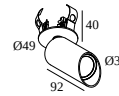

SPY 39 CLIP WALLWASH SOFT 930

24153 9000 BRG-B

BESCHIKBAAR IN

ZWART-ZWART 24153 9000 B-B
ALU GEBORSTELD-ZWART 24153 9000 BRA-B
GEBORSTELD ANTRACIET-ZWART 24153 9000 BRAT-B
GEBORSTELD KOPER-ZWART 24153 9000 BRCU-B
GEBORSTELD GOUD-ZWART 24153 9000 BRG-B
GEBORSTELD OUD BRONS-ZWART 24153 9000 BROB-B
FLEMISH BRONZE-ZWART 24153 9000 FBR-B
FLEMISH GOLD-ZWART 24153 9000 FG-B
VOLLEDIG WIT 24153 9000 FW
GOUD KLEUR-ZWART 24153 9000 GC-B
WIT-WIT 24153 9000 W-W

[Bekijk op website](#)

Algemene info

LOCATIE	binnen
INSTALLATIE	Plafond Half inbouw
ZAAGMAAT/OPENING (MM)	rond - 43
INBOUWDIEPTE (MM)	40
STOF EN WATERDICHTHEID	IP20
GEWICHT (KG)	0.3
RICHTBAARHEID	0° tot 85° zwenkbaar, 355° roteerbaar
INFO	WALLWASH LENS EXCL.DIMMABLE LED POWER SUPPLY 350mA-DC

Elektrische info

KLASSE	III
DIM TYPE	afhankelijk van de te kiezen externe voeding
ENERGIE KLASSE	F
CERTIFICATEN	LCA

Info lichtbron

LIGHTSOURCE NAME	LED
LICHTBRON	LED array 6W / CRI>90 (R9: 50) / 3000K-1800K / 623lm
TM-30-15 WAARDEN	rf: 90 / Rg: 99
SDCM	SDCM2
RISK-GROEP	RG1
LM80	L90B10 > 50000
LED TECHNIEK (LICHTBRON)	623lm // 6W // 105lm/W
LED TECHNIEK (TOESTEL)	341lm // 6,9W // 49lm/W

Benodigheden

LED POWER SUPPLY 350mA-DC DIM