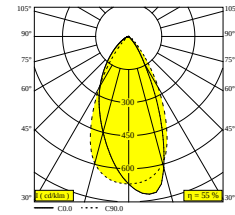

[Bekijk op website](#)

Algemene info

LOCATIE	binnen
INSTALLATIE	Plafond Half inbouw
ZAAGMAAT/OPENING (MM)	rond - 43
INBOUWDIEPTE (MM)	40
STOF EN WATERDICHTHEID	IP20
GEWICHT (KG)	0.3
RICHTBAARHEID	0° tot 85° zwenkbaar, 355° roteerbaar
INFO	WALLWASH LENS EXCL.DIMMABLE LED POWER SUPPLY 350mA-DC

Elektrische info

KLASSE	III
DIM TYPE	afhankelijk van de te kiezen externe voeding
ENERGIE KLASSE	F
CERTIFICATEN	LCA

Info lichtbron

LIGHTSOURCE NAME	LED
LICHTBRON	LED array 6W / CRI>90 (R9: 50) / 3000K-1800K / 623lm
TM-30-15 WAARDEN	rf: 90 / Rg: 99
SDCM	SDCM2
RISK-GROEP	RG1
LM80	L90B10 > 50000
LED TECHNIEK (LICHTBRON)	623lm // 6W // 105lm/W
LED TECHNIEK (TOESTEL)	341lm // 6,9W // 49lm/W

Benodigheden

LED POWER SUPPLY 350mA-DC DIM