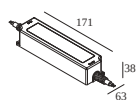

Courant min. | Courant max.

21032 0390 LED POWER SUPPLY 48V-DC / 90W

2

Type de gradation: non dimmable

Dimension de découpe (mm): 75

les accessoires de fixations

30810 0040 LOGIC LINEAR 880 BOX EXTEND

30810 0040 INOX WALL BRACKET SET 60 INOX