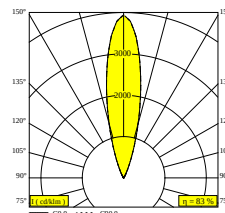

LOGIC LINEAR ON 880 94025 DIM5

30835 9425 B

DISPONIBLE EN

ALU GRIS 30835 9425 A

NOIR 30835 9425 B

FLEMISH BRONZE POUR L'EXTÉRIEUR 30835 9425 FBRX

ANTHRACITE 30835 9425 N

BLANC 30835 9425 W