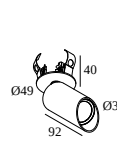

[Веб страница продукта](#)

| Общая информация | |
|--|--|
| ПРЕДНАЗНАЧЕН ДЛЯ УСТАНОВКИ | внутреннее |
| МОНТАЖ | ПОТОЛОК Полувстраиваемый |
| РАЗМЕР/ФОРМА МОНТАЖНОГО ОТВЕРСТИЯ(ММ) | круглый - 43 |
| ГЛУБИНА ВСТРАИВАНИЯ | 40 |
| ЗАЩИТА ОТ ПЫЛИ И ВЛАГИ | IP20 |
| ВЕС (КГ) | 0.3 |
| РЕГУЛИРУЕМОСТЬ | 0° to 85° swiveling, 355° rotatable |
| ИНФОРМАЦИЯ | WALLWASH LENS EXCL.DIMMABLE LED POWER SUPPLY 350mA-DC |
| Электрические характеристики | |
| ЭЛЕКТРИЧЕСКАЯ КЛАССИФИКАЦИЯ | III |
| УПРАВЛЕНИЕ | Согласно внешнего блока питания |
| КЛАСС ПОТРЕБЛЕНИЯ ЭНЕРГИИ | F |
| СЕРТИФИКАТЫ | LCA |
| Характеристики источника света | |
| LIGHTSOURCE NAME | LED |
| ТИП ИСТОЧНИКА СВЕТА | LED array 6W / CRI>90 (R9: 50) / 3000K-1800K / 623lm |
| ТМ-30 ЗНАЧЕНИЯ | rf: 90 / Rg: 99 |
| SDCM | SDCM2 |
| ГРУППА РИСКА | RG1 |
| LM80 | L90B10 > 50000 |
| ХАРАКТЕРИСТИКИ ИСТОЧНИКА | 623lm // 6W // 105lm/W |
| ХАРАКТЕРИСТИКИ СВЕТИЛЬНИКА | 341lm // 6,9W // 49lm/W |
| Обязательные комплектующие | |
| LED POWER SUPPLY 350mA-DC DIM | |

300 48 350 ED5 LED POWER CONVERTER 48V-DC to 350 mA-DC / 15W DIM5

2

Тип диммирования: диммированный по протоколу DALI

Размер монтажного отверстия (mm): 45

300 48 350 MDL LED POWER CONVERTER 48V-DC to 350 mA-DC / 15W MDL

Размер монтажного отверстия (mm): 82

300 90 64 LED POWER SUPPLY MULTI-POWER DIM7

3(2)

Тип диммирования: диммированный по протоколу 1-10V или Touch DIM

Размер монтажного отверстия (mm): 72

300 90 67 LED POWER CONVERTER 24V-DC TO MULTI CURRENT 48W DIM9

2->2

Тип диммирования: диммированный по отсечке фазы

Размер монтажного отверстия (mm): 50

21012 0298 LED POWER SUPPLY MULTI POWER 250-900 / 20W DIM8

2

Тип диммирования: диммированный по отсечке фазы

Размер монтажного отверстия (mm): 48