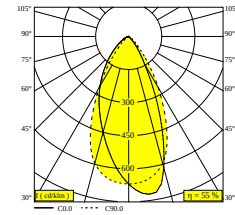

[Zobacz na stronie internetowej](#)

Ogólne informacje

LOKALIZACJA	wewnętrzne
MONTAŻ	Sufit Półwpuszczany
KSZTAŁT/WIELKOŚĆ WYCIĘCIA	okrągłe - 43
GŁĘBOKOŚĆ WPUSZCZENIA (MM)	40
STOPIEŃ OCHRONY	IP20
WAGA (KG)	0.3
MOŻLIWOŚĆ REGULACJI	0° to 85° obrotowe, 355° obrotowy
INFORMACJA	WALLWASH LENS EXCL.DIMMABLE LED POWER SUPPLY 350mA-DC

Informacje elektryczne

KLASA	III
TYP ŚCIEMNIACZA	w zależności od rodzaju zewnętrznego źródła zasilania
KLASA ENERGETYCZNA	F
CERTYFIKATY	LCA

Informacje o źródle światła

LIGHTSOURCE NAME	LED
ŹRÓDŁO ŚWIATŁA	LED array 6W / CRI>90 (R9: 50) / 3000K-1800K / 623lm
TM-30 VALUES	rf: 90 / Rg: 99
SDCM	SDCM2
GRUPA RYZYKA	RG1
LM80	L90B10 > 50000
TECHNOLOGIA LED (ŹRÓDŁO ŚWIATŁA)	623lm // 6W // 105lm/W
TECHNOLOGIA LED (OPRAWA)	341lm // 6,9W // 49lm/W

Wymagania

LED POWER SUPPLY 350mA-DC DIM