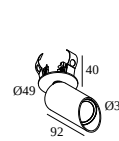

BIAŁY-BIAŁY 24153 9000 W-W

[Zobacz na stronie internetowej](#)

Ogólne informacje

LOKALIZACJA	wewnętrzne
MONTAŻ	Sufit Półwpuszczany
KSZTAŁT/WIELKOŚĆ WYCIĘCIA	okrągłe - 43
GŁĘBOKOŚĆ WPUSZCZENIA (MM)	40
STOPIEŃ OCHRONY	IP20
WAGA (KG)	0.3
MOŻLIWOŚĆ REGULACJI	0° to 85° obrotowe, 355° obrotowy
INFORMACJA	WALLWASH LENS EXCL.DIMMABLE LED POWER SUPPLY 350mA-DC

Wymiar wycięcia (mm): 30

300 48 350 ED5 LED POWER CONVERTER 48V-DC to 350 mA-DC / 15W DIM5

2

Typ ściemniania: ściemniany poprzez DALI

Wymiar wycięcia (mm): 45

300 48 350 MDL LED POWER CONVERTER 48V-DC to 350 mA-DC / 15W MDL

Wymiar wycięcia (mm): 55

300 90 125 LED POWER SUPPLY MULTI-POWER MINI DIM5

2(2)

Typ ściemniania: ściemniany poprzez DALI

Wymiar wycięcia (mm): 55

21012 0021 LED POWER SUPPLY MULTI POWER DIM1

3

Typ ściemniania: ściemniany poprzez 1-10V

Wymiar wycięcia (mm): 54

21012 0035 LED POWER SUPPLY MULTI POWER DIM5

3

Typ ściemniania: ściemniany poprzez DALI

Wymiar wycięcia (mm): 54

21012 004W LED POWER SUPPLY MULTI-POWER WDL

4(4)

Typ ściemniania: WDL = Bezprzewodowy dimmable