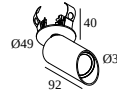

SPY 39 CLIP WALLWASH SOFT 930

24153 9000 BRCU-B

BESCHIKBAAR IN

ZWART-ZWART 24153 9000 B-B
ALU GEBORSTELD-ZWART 24153 9000 BRA-B
GEBORSTELD ANTRACIET-ZWART 24153 9000 BRAT-B
GEBORSTELD KOPER-ZWART 24153 9000 BRCU-B
GEBORSTELD GOUD-ZWART 24153 9000 BRG-B
GEBORSTELD OUD BRONS-ZWART 24153 9000 BROB-B
FLEMISH BRONZE-ZWART 24153 9000 FBR-B
FLEMISH GOLD-ZWART 24153 9000 FG-B
VOLLEDIG WIT 24153 9000 FW
GOUD KLEUR-ZWART 24153 9000 GC-B
WIT-WIT 24153 9000 W-W

[Bekijk op website](#)

Algemene info

LOCATIE	binnen
INSTALLATIE	Plafond Half inbouw
ZAAGMAAT/OPENING (MM)	rond - 43
INBOUWDIEPTE (MM)	40
STOF EN WATERDICHTHEID	IP20
GEWICHT (KG)	0.3
RICHTBAARHEID	0° tot 85° zwenkbaar, 355° roteerbaar
INFO	WALLWASH LENS EXCL.DIMMABLE LED POWER SUPPLY 350mA-DC

Elektrische info

KLASSE	III
DIM TYPE	afhankelijk van de te kiezen externe voeding
ENERGIE KLASSE	F
CERTIFICATEN	LCA

Info lichtbron

LIGHTSOURCE NAME	LED
LICHTBRON	LED array 6W / CRI>90 (R9: 50) / 3000K-1800K / 623lm
TM-30 WAARDEN	rf: 90 / Rg: 99
SMDC	SDCM2
RISK-GROEP	RG1
LM80	L90B10 > 50000
LED TECHNIEK (LICHTBRON)	623lm // 6W // 105lm/W
LED TECHNIEK (TOESTEL)	341lm // 6,9W // 49lm/W

Benodigheden

LED POWER SUPPLY 350mA-DC DIM