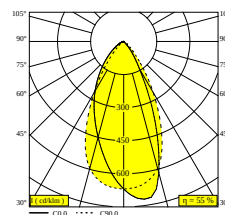

 [Visualizza sul sito web](#)

Informazioni generali

AMBIENTE	indoor
IP	Soffitto Semi incassato
DIMENSIONE DEL FORO (MM)	rotondo - 43
PROFONDITÀ DI INCASSO (MM)	40
PROTEZIONE DELL'INGRESSO	IP20
PESO (KG)	0.3
ORIENTABILITÀ	0° to 85° girevole, 355° rotazione
INFORMAZIONI	WALLWASH LENS EXCL.DIMMABLE LED POWER SUPPLY 350mA-DC