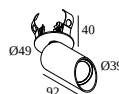

 [Visualizza sul sito web](#)

Informazioni generali

AMBIENTE	indoor
IP	Soffitto Semi incassato
DIMENSIONE DEL FORO (MM)	rotondo - 43
PROFONDITÀ DI INCASSO (MM)	40
PROTEZIONE DELL'INGRESSO	IP20
PESO (KG)	0.3
ORIENTABILITÀ	0° to 85° girevole, 355° rotazione
INFORMAZIONI	WALLWASH LENS EXCL.DIMMABLE LED POWER SUPPLY 350mA-DC

Dimensione del foro (mm): 30

300 48 350 ED5 LED POWER CONVERTER 48V-DC to 350 mA-DC / 15W DIM5

2

Tipo di regolazione: DALI

Dimensione del foro (mm): 45

300 48 350 MDL LED POWER CONVERTER 48V-DC to 350 mA-DC / 15W MDL

Dimensione del foro (mm): 54

21012 0035 LED POWER SUPPLY MULTI POWER DIM5

3

Tipo di regolazione: DALI

Dimensione del foro (mm): 54

21012 004W LED POWER SUPPLY MULTI-POWER WDL

4(4)

Tipo di regolazione: WDL = dimmerabile senza fili

2->2

Tipo di regolazione: con taglio di fase

Dimensione del foro (mm): 50

21012 0298 LED POWER SUPPLY MULTI POWER 250-900 / 20W DIM8

2

Tipo di regolazione: con taglio di fase

Dimensione del foro (mm): 48

21012 0308 LED POWER SUPPLY 350mA / 7,35W DIM8