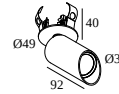

[Bekijk op website](#)

Algemene info

LOCATIE	binnen
INSTALLATIE	Plafond Half inbouw
ZAAGMAAT/OPENING (MM)	rond - 43
INBOUWDIEPTE (MM)	40
STOF EN WATERDICHTHEID	IP20
GEWICHT (KG)	0.3
RICHTBAARHEID	0° tot 85° zwenkbaar, 355° roteerbaar
INFO	WALLWASH LENS EXCL.DIMMABLE LED POWER SUPPLY 350mA-DC

Uitsparingsmaat (mm): 30

300 48 350 ED5 LED POWER CONVERTER 48V-DC to 350 mA-DC / 15W DIM5

2

Dimtype: DALI

Uitsparingsmaat (mm): 45

300 48 350 MDL LED POWER CONVERTER 48V-DC to 350 mA-DC / 15W MDL

2

Dimtype: niet dimbaar