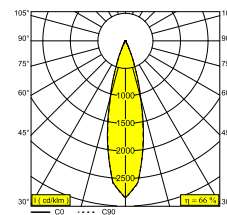

[Bekijk op website](#)

Algemene info

LOCATIE	binnen
INSTALLATIE	Plafond Inbouw
ZAAGMAAT/OPENING (MM)	rond - 56
INBOUWDIEPTE (MM)	80
DIKTE MONTAGEOPPERVLAK (MM)	min.5
STOF EN WATERDICHTHEID	IP20
GEWICHT (KG)	0.2
RICHTBAARHEID	niet richtbaar
INFO	REFLECTOR FL-25° EXCL.LED POWER SUPPLY 350-500mA-DC

Elektrische info

KLASSE	III
DIM TYPE	afhankelijk van de te kiezen externe voeding
ENERGIE KLASSE	E
CERTIFICATEN	CB, ENEC, EPD, LCA

Info lichtbron

LIGHTSOURCE NAME	LED
LICHTBRON	LED array 5,8-8,6W / CRI>90 (R9: 60) / 2700K / 702-974lm
TM-30-15 WAARDEN	rf: 89 / Rg: 100
SDCM	SDCM1
RISK-GROEP	RG1
LM80	L90B10 > 50000
BEAMANGLE	25°
LED TECHNIEK (LICHTBRON)	974lm // 8,6W // 113lm/W
LED TECHNIEK (TOESTEL)	646lm // 9,9W // 65lm/W

Benodigdheden

LED POWER SUPPLY 350 / 500mA-DC DIM