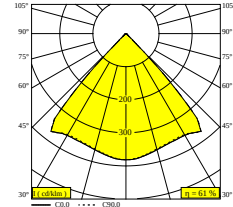

## NOCTA RD80 DOWN-UP VWFL 927 DIM5

30114 9205 FBRX

ERHÄLTlich IN

**ALU GRAU** 30114 9205 A

**SCHWARZ** 30114 9205 B

**FLEMISH BRONZE FÜR DRAUSSEN** 30114 9205 FBRX

**ANTHRAZIT** 30114 9205 N

**WEISS** 30114 9205 W