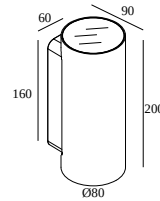

## NOCTA RD80 DOWN-UP VWFL 927 DIM5

30114 9205 FBRX

ERHÄLTlich IN

**ALU GRAU** 30114 9205 A

**SCHWARZ** 30114 9205 B

**FLEMISH BRONZE FÜR DRAUSSEN** 30114 9205 FBRX

**ANTHRAZIT** 30114 9205 N

**WEISS** 30114 9205 W

### Allgemeine Information

|  |   |
|--|---|
| <b>ANWENDUNGSBEREICH</b>                     | aussenbereich   |
| <b>INSTALLATION</b>                          | Wand Aufbau   |
| <b>SCHUTZ GEGEN EINDRINGEN</b>               | IP65  |
| <b>SCHUTZ GEGEN MECHANISCHE EINWIRKUNGEN</b> | IK06  |
| <b>GEWICHT (KG)</b>                          | 1.4   |
| <b>VERSTELLBARKEIT</b>                       | nicht verstellbar   |
| <b>INFORMATION</b>                           | INCL.2 x LENS<br>INCL.DIMMABLE LED POWER SUPPLY 350 mA-DC |