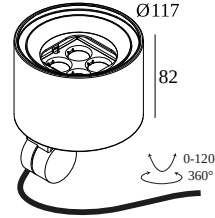

FRAX SB 93047 HONEYCOMB

26000 9390 FBRX

DISPONIBLE EN
FLEMISH BRONZE PARA EXTERIORES 26000 9390 FBRX
ANTRACITA 26000 9390 N
PINO VERDE 26000 9390 PGR

 [Ver en el sitio web](#)

Información general

UBICACIÓN	exterior
INSTALACIÓN	Suelo Al superficie, Pared Al superficie
PROTECCIÓN DE INGRESO	IP65
PROTECCIÓN CONTRA EL IMPACTO MECÁNICO	IK06
PESO (KG)	1.3
CAPACIDAD DE AJUSTE	0° to 120° giratorio, 360° orientable
INFORMACIÓN	4 x LENS SP-14° INCL.LED POWER SUPPLY 700mA-DC INCL.BEAM LENS 47° INCL.HONEYCOMB INCL.1 x CABLE H05 RN-F 3 x 1mm ² 2m