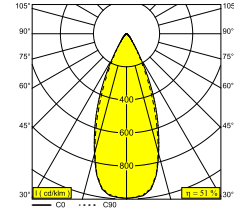

FRAX SB 93047 HONEYCOMB

26000 9390 FBRX

DISPONIBLE EN
FLEMISH BRONZE PARA EXTERIORES 26000 9390 FBRX
ANTRACITA 26000 9390 N
PINO VERDE 26000 9390 PGR

 [Ver en el sitio web](#)

Información general

UBICACIÓN	exterior
INSTALACIÓN	Suelo Al superficie, Pared Al superficie
PROTECCIÓN DE INGRESO	IP65
PROTECCIÓN CONTRA EL IMPACTO MECÁNICO	IK06
PESO (KG)	1.3
CAPACIDAD DE AJUSTE	0° to 120° giratorio, 360° orientable
INFORMACIÓN	4 x LENS SP-14° INCL.LED POWER SUPPLY 700mA-DC INCL.BEAM LENS 47° INCL.HONEYCOMB INCL.1 x CABLE H05 RN-F 3 x 1mm ² 2m