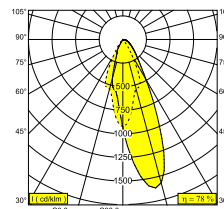

[Bekijk op website](#)

Algemene info

LOCATIE	binnen
INSTALLATIE	Plafond Inbouw
ZAAGMAAT/OPENING (MM)	rond - Ø KIT
INBOUWDIEPTE (MM)	95
STOF EN WATERDICHTHEID	IP20
GEWICHT (KG)	0.16
RICHTBAARHEID	niet richtbaar
INFO	REFLECTOR WALLWASH EXCL.LED POWER SUPPLY 350-700mA-DC

Elektrische info

KLASSE	III
DIM TYPE	afhankelijk van de te kiezen externe voeding
ENERGIE KLASSE	E
CERTIFICATES	CB, ENEC, EPD

Info lichtbron

LIGHTSOURCE NAME	LED
LICHTBRON	LED array 5,8-12,4W / CRI>90 (R9: 60) / 2700K / 753-1403lm
TM-30 WAARDEN	rf: 89 / Rg: 100
SMD	SDCM1
RISK-GROEP	RG1
LM80	L90B10 > 50000
LED TECHNIEK (LICHTBRON)	1403lm // 12,4W // 113lm/W
LED TECHNIEK (TOESTEL)	1092lm // 14,3W // 77lm/W

Benodigheden

MOUNTING KIT ENTERO ROUND M
LED POWER SUPPLY 350 / 500 / 700mA-DC DIM (Remote)

Voor gedetailleerde montage gegevens, consulteer de handleiding : [28433_XXX0_HAND.pdf](#)