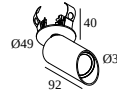

SPY 39 CLIP WALLWASH SOFT 930

24153 9000 BRAT-B

BESCHIKBAAR IN

ZWART-ZWART 24153 9000 B-B
ALU GEBORSTELD-ZWART 24153 9000 BRA-B
GEBORSTELD ANTRACIET-ZWART 24153 9000 BRAT-B
GEBORSTELD KOPER-ZWART 24153 9000 BRCU-B
GEBORSTELD GOUD-ZWART 24153 9000 BRG-B
GEBORSTELD OUD BRONS-ZWART 24153 9000 BROB-B
FLEMISH BRONZE-ZWART 24153 9000 FBR-B
FLEMISH GOLD-ZWART 24153 9000 FG-B
VOLLEDIG WIT 24153 9000 FW
GOUD KLEUR-ZWART 24153 9000 GC-B
WIT-WIT 24153 9000 W-W

[Bekijk op website](#)

Algemene info

LOCATIE	binnen
INSTALLATIE	Plafond Half inbouw
ZAAGMAAT/OPENING (MM)	rond - 43
INBOUWDIEPTE (MM)	40
STOF EN WATERDICHTHEID	IP20
GEWICHT (KG)	0.3
RICHTBAARHEID	0° tot 85° zwenkbaar, 355° roteerbaar
INFO	WALLWASH LENS EXCL.DIMMABLE LED POWER SUPPLY 350mA-DC

Elektrische info

KLASSE	III
DIM TYPE	afhankelijk van de te kiezen externe voeding
ENERGIE KLASSE	F
CERTIFICATES	LCA

Info lichtbron

LIGHTSOURCE NAME	LED
LICHTBRON	LED array 6W / CRI>90 (R9: 50) / 3000K-1800K / 623lm
TM-30 WAARDEN	rf: 90 / Rg: 99
SMDC	SDCM2
RISK-GROEP	RG1
LM80	L90B10 > 50000
LED TECHNIEK (LICHTBRON)	623lm // 6W // 105lm/W
LED TECHNIEK (TOESTEL)	341lm // 6,9W // 49lm/W

Benodigheden

LED POWER SUPPLY 350mA-DC DIM