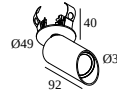

[Ver en el sitio web](#)

Información general	
UBICACIÓN	interior
INSTALACIÓN	Techo Semiempotrado
FORMA/TAMAÑO DE CORTE (MM)	redondo - 43
PROFUNDIDAD EMPOTRADA (MM)	40
PROTECCIÓN DE INGRESO	IP20
PESO (KG)	0.3
CAPACIDAD DE AJUSTE	0° to 85° giratorio, 355° orientable
INFORMACIÓN	WALLWASH LENS EXCL.DIMMABLE LED POWER SUPPLY 350mA-DC

300 48 350 ED5 LED POWER CONVERTER 48V-DC to 350 mA-DC / 15W DIM5

2

Tipo de regulación: con DALI

Dimensión de corte (mm): 45

300 48 350 MDL LED POWER CONVERTER 48V-DC to 350 mA-DC / 15W MDL

2

Tipo de regulación: no dimerizable

Dimensión de corte (mm): 30

300 48 350 WDL LED POWER CONVERTER 48V-DC to 350 mA-DC / 15W WDL

2

Tipo de regulación: WDL = Regulable inalámbrico

Dimensión de corte (mm): 45

300 90 61 LED POWER SUPPLY MULTI-POWER DIM6

Dimensión de corte (mm): 50

21012 0298 LED POWER SUPPLY MULTI POWER 250-900 / 20W DIM8

2

Tipo de regulación: con corte de fase

Dimensión de corte (mm): 48

21012 0308 LED POWER SUPPLY 350mA / 7,35W DIM8

1

Tipo de regulación: con corte de fase