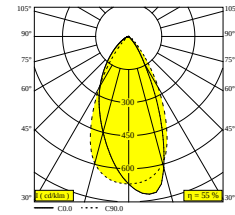

[Ver en el sitio web](#)

Información general	
UBICACIÓN	interior
INSTALACIÓN	Techo Semiempotrado
FORMA/TAMAÑO DE CORTE (MM)	redondo - 43
PROFUNDIDAD EMPOTRADA (MM)	40
PROTECCIÓN DE INGRESO	IP20
PESO (KG)	0.3
CAPACIDAD DE AJUSTE	0° to 85° giratorio, 355° orientable
INFORMACIÓN	WALLWASH LENS EXCL.DIMMABLE LED POWER SUPPLY 350mA-DC

Dimensión de corte (mm): 30

300 48 350 WDL LED POWER CONVERTER 48V-DC to 350 mA-DC / 15W WDL

2

Tipo de regulación: WDL = Regulable inalámbrico

Dimensión de corte (mm): 45

300 90 61 LED POWER SUPPLY MULTI-POWER DIM6