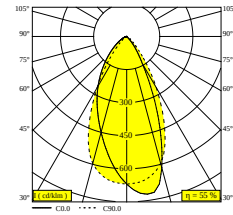

WEISS-WEISS 24153 9000 W-W

[Auf der Website anzeigen](#)

Allgemeine Information

ANWENDUNGSBEREICH	innenbereich
INSTALLATION	Decke Halbeinbau
FORM / GRÖSSE DES AUSSCHNITTS (MM)	rund - 43
EINBAUTIEFE (MM)	40
SCHUTZ GEGEN EINDRINGEN	IP20
GEWICHT (KG)	0.3
VERSTELLBARKEIT	0° to 85° schwenkbar, 355° drehbar
INFORMATION	WALLWASH LENS EXCL.DIMMABLE LED POWER SUPPLY 350mA-DC