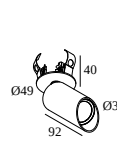

WEISS-WEISS 24153 9000 W-W

[Auf der Website anzeigen](#)

Allgemeine Information

ANWENDUNGSBEREICH	innenbereich
INSTALLATION	Decke Halbeinbau
FORM / GRÖSSE DES AUSSCHNITTS (MM)	rund - 43
EINBAUTIEFE (MM)	40
SCHUTZ GEGEN EINDRINGEN	IP20
GEWICHT (KG)	0.3
VERSTELLBARKEIT	0° to 85° schwenkbar, 355° drehbar
INFORMATION	WALLWASH LENS EXCL.DIMMABLE LED POWER SUPPLY 350mA-DC

Dimmtyp: 1-10V

Ausschnittmaß (mm): 54

21012 0035 LED POWER SUPPLY MULTI POWER DIM5

3

Dimmtyp: DALI

Ausschnittmaß (mm): 54

21012 004W LED POWER SUPPLY MULTI-POWER WDL

4(4)

2->2

Dimmtyp: Phasenabschnitt

Ausschnittmaß (mm): 50

21012 0298 LED POWER SUPPLY MULTI POWER 250-900 / 20W DIM8

2

Dimmtyp: Phasenabschnitt

Ausschnittmaß (mm): 48

21012 0308 LED POWER SUPPLY 350mA / 7,35W DIM8