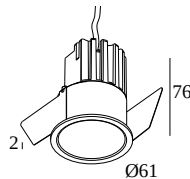

MINI DEEP RINGO II 92718

19423 9210 CR

ВАРИАНТЫ ЦВЕТА КОРПУСА

ЧЕРНЫЙ 19423 9210 B

МАТОВЫЙ АЛЮМ. 19423 9210 BRA

МАТОВЫЙ АНТРАЦИТ 19423 9210 BRAT

БРАШИРОВАННАЯ КОРИЧНЕВАЯ БРОНЗА 19423 9210 BRBB

МАТОВАЯ МЕДЬ 19423 9210 BRCU

МАТОВОЕ ЗОЛОТО 19423 9210 BRG

МАТОВАЯ СТАРАЯ БРОНЗА 19423 9210 BROB

КРЕМОВЫЙ 19423 9210 CR

ФЛАМАНДСКАЯ БРОНЗА 19423 9210 FBR

ФЛАМАНДСКОЕ ЗОЛОТО 19423 9210 FG

БЕЛЫЙ 19423 9210 W

Веб страница продукта