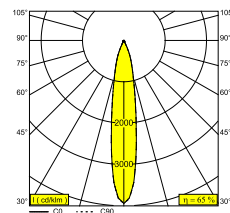

MINI DEEP RINGO II 92718

19423 9210 CR

ВАРИАНТЫ ЦВЕТА КОРПУСА

ЧЕРНЫЙ 19423 9210 B

МАТОВЫЙ АЛЮМ. 19423 9210 BRA

МАТОВЫЙ АНТРАЦИТ 19423 9210 BRAT

БРАШИРОВАННАЯ КОРИЧНЕВАЯ БРОНЗА 19423 9210 BRBB

МАТОВАЯ МЕДЬ 19423 9210 BRCU

МАТОВОЕ ЗОЛОТО 19423 9210 BRG

МАТОВАЯ СТАРАЯ БРОНЗА 19423 9210 BROB

КРЕМОВЫЙ 19423 9210 CR

ФЛАМАНДСКАЯ БРОНЗА 19423 9210 FBR

ФЛАМАНДСКОЕ ЗОЛОТО 19423 9210 FG

БЕЛЫЙ 19423 9210 W

Веб страница продукта

Общая информация

ПРЕДНАЗНАЧЕН ДЛЯ УСТАНОВКИ	внутреннее
МОНТАЖ	ПОТОЛОК ВСТРОЕННЫЙ
РАЗМЕР/ФОРМА МОНТАЖНОГО ОТВЕРСТИЯ(ММ)	круглый - 56
ГЛУБИНА ВСТРАИВАНИЯ	80
ТОЛЩИНА МАТЕРИАЛА ВСТРАИВАНИЯ (ММ)	min.5
ЗАЩИТА ОТ ПЫЛИ И ВЛАГИ	IP20
ВЕС (КГ)	0.2
РЕГУЛИРУЕМОСТЬ	не регулируется
ИНФОРМАЦИЯ	REFLECTOR SP-18° EXCL.LED POWER SUPPLY 350-500mA-DC

Электрические характеристики

ЭЛЕКТРИЧЕСКАЯ КЛАССИФИКАЦИЯ	III
УПРАВЛЕНИЕ	Согласно внешнего блока питания
КЛАСС ПОТРЕБЛЕНИЯ ЭНЕРГИИ	E
СЕРТИФИКАТЫ	CB, ENEC, EPD, LCA

Характеристики источника света

LIGHTSOURCE NAME	LED
ТИП ИСТОЧНИКА СВЕТА	LED array 5,8-8,6W / CRI>90 (R9: 60) / 2700K / 702-974lm
ТМ-30 ЗНАЧЕНИЯ	rf: 89 / Rg: 100
SDCM	SDCM1
ГРУППА РИСКА	RG1
LM80	L90B10 > 50000
BEAMANGLE	18°
ХАРАКТЕРИСТИКИ ИСТОЧНИКА	974lm // 8,6W // 113lm/W
ХАРАКТЕРИСТИКИ СВЕТИЛЬНИКА	634lm // 9,9W // 64lm/W

Обязательные комплектующие

LED POWER SUPPLY 350 / 500mA-DC DIM