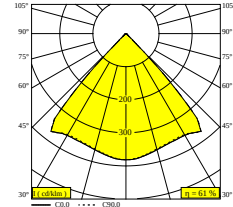

## NOCTA RD80 DOWN-UP VWFL 927 DIM5

30114 9205 A

AVAILABLE IN

**ALU GREY** 30114 9205 A

**BLACK** 30114 9205 B

**FLEMISH BRONZE OUTDOOR** 30114 9205 FBRX

**ANTHRACITE** 30114 9205 N

**WHITE** 30114 9205 W