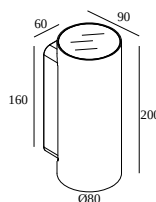

NOCTA RD80 DOWN-UP VWFL 927 DIM5

30114 9205 A

DISPONIBLE EN

ALU GRIS 30114 9205 A

NOIR 30114 9205 B

FLEMISH BRONZE POUR L'EXTÉRIEUR 30114 9205 FBRX

ANTHRACITE 30114 9205 N

BLANC 30114 9205 W

Voir sur le site Web

Informations générales

EMPLACEMENT	exterieur
INSTALLATION	Mur Applique
INDICE DE PROTECTION	IP65
PROTECTION CONTRE L'IMPACT MÉCANIQUE	IK06
POIDS (KG)	1.4
ORIENTATION	non réglable
INFORMATIONS	INCL.2 x LENS INCL.DIMMABLE LED POWER SUPPLY 350 mA-DC