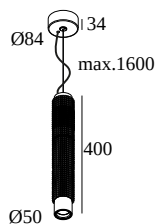

PUNK 452 C 92740 DIM8

471 222 922 ED8 B

DISPONIBLE EN

NOIR 471 222 922 ED8 B

COULEUR OR 471 222 922 ED8 GC

 [Voir sur le site Web](#)

Informations générales	
EMPLACEMENT	interieur
INSTALLATION	Plafond Suspendu
INDICE DE PROTECTION	IP20
POIDS (KG)	1
ORIENTATION	non réglable
INFORMATIONS	REFLECTOR WFL-40° INCL.DIMMABLE LED POWER SUPPLY 350mA-DC INCL.1 x CABLE SUSPENSION SINGLE AUTO. 1.6m INCL.1 x CABLE 2 x 0.75mm ²
Informations électriques	
ÉLECTRIQUE	220-240V / 50-60Hz
CLASSE	I
ALIMENTATION	YES
TYPE DIM	fin de phase
CLASSE D'ÉNERGIE	F
CERTIFICATS	CB, EAC, ENEC, RCM
Info Source lumineuse	
LIGHTSOURCE NAME	LED
SOURCE DE LUMIÈRE	LED array 6,4W / CRI>90 / 2700K / 587lm
SDCM	SDCM2
GROUPE DE RISQUE	RG1
BEAMANGLE	40°
TECHNIQUES LED (SOURCE LUMINEUSE)	587lm // 6,4W // 92lm/W
TECHNIQUES LED (LUMINAIRE)	488lm // 7,4W // 66lm/W

Références obligatoires

MIDISPY TUBE

Références optionnelles

SUSPENSION + CONNECTION TRIMLESS

COVERSET R 90-100

Pour des instructions d'installation détaillées, veuillez consulter le manuel : [471_222_XXX_ED8_HAND.pdf](#)

DELTALIGHT

PUNK 452 C 92740 DIM8

471 222 922 ED8 B

TERMINEZ VOTRE SPÉCIFICATION

Équipements de contrôle divers

300 90 004 ED8 WIRELESS CONTROL DIM8

Type de gradation: WDL = dimmable sans fil

Dimension de découpe (mm): 40