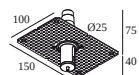

PUNK 452 C 92740 DIM8

471 222 922 ED8 B

DISPONIBLE EN

NOIR 471 222 922 ED8 B

COULEUR OR 471 222 922 ED8 GC

 [Voir sur le site Web](#)

Informations générales	
EMPLACEMENT	interieur
INSTALLATION	Plafond Suspendu
INDICE DE PROTECTION	IP20
POIDS (KG)	1
ORIENTATION	non réglable
INFORMATIONS	REFLECTOR WFL-40° INCL.DIMMABLE LED POWER SUPPLY 350mA-DC INCL.1 x CABLE SUSPENSION SINGLE AUTO. 1.6m INCL.1 x CABLE 2 x 0.75mm ²
Informations électriques	
ÉLECTRIQUE	220-240V / 50-60Hz
CLASSE	I
ALIMENTATION	YES
TYPE DIM	fin de phase
CLASSE D'ÉNERGIE	F
CERTIFICATS	CB, EAC, ENEC, RCM
Info Source lumineuse	
LIGHTSOURCE NAME	LED
SOURCE DE LUMIÈRE	LED array 6,4W / CRI>90 / 2700K / 587lm
SDCM	SDCM2
GROUPE DE RISQUE	RG1
BEAMANGLE	40°
TECHNIQUES LED (SOURCE LUMINEUSE)	587lm // 6,4W // 92lm/W
TECHNIQUES LED (LUMINAIRE)	488lm // 7,4W // 66lm/W

DELTALIGHT

PUNK 452 C 92740 DIM8

471 222 922 ED8 B

TERMINEZ VOTRE SPÉCIFICATION

Équipements de contrôle divers

300 90 004 ED8 WIRELESS CONTROL DIM8

Type de gradation: WDL = dimmable sans fil

Dimension de découpe (mm): 40

les sets pour recouvrement plafond

204 00 90 ANO COVERSET R 90 ANO

204 00 90 B COVERSET R 90 B

204 00 90 W COVERSET R 90 W

204 00 100 ANO COVERSET R 100 ANO

204 00 100 B COVERSET R 100 B

204 00 100 W COVERSET R 100 W

les accessoires de suspension

328 10 02 SUSPENSION + CONNECTION TRIMLESS O.F.A.

Dimension de découpe (mm): 62 (CONCRETE: 102)

DELTALIGHT

PUNK 452 C 92740 DIM8

471 222 922 ED8 B

Terminez votre produit

414 03 00 B