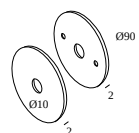

PUNK 452 C 92740 DIM8

471 222 922 ED8 B

DISPONIBLE EN

NOIR 471 222 922 ED8 B

COULEUR OR 471 222 922 ED8 GC

 [Voir sur le site Web](#)

Informations générales	
EMPLACEMENT	interieur
INSTALLATION	Plafond Suspendu
INDICE DE PROTECTION	IP20
POIDS (KG)	1
ORIENTATION	non réglable
INFORMATIONS	REFLECTOR WFL-40° INCL.DIMMABLE LED POWER SUPPLY 350mA-DC INCL.1 x CABLE SUSPENSION SINGLE AUTO. 1.6m INCL.1 x CABLE 2 x 0.75mm ²
Informations électriques	
ÉLECTRIQUE	220-240V / 50-60Hz
CLASSE	I
ALIMENTATION	YES
TYPE DIM	fin de phase
CLASSE D'ÉNERGIE	F
CERTIFICATS	CB, EAC, ENEC, RCM
Info Source lumineuse	
LIGHTSOURCE NAME	LED
SOURCE DE LUMIÈRE	LED array 6,4W / CRI>90 / 2700K / 587lm
SDCM	SDCM2
GROUPE DE RISQUE	RG1
BEAMANGLE	40°
TECHNIQUES LED (SOURCE LUMINEUSE)	587lm // 6,4W // 92lm/W
TECHNIQUES LED (LUMINAIRE)	488lm // 7,4W // 66lm/W

DELTALIGHT

PUNK 452 C 92740 DIM8

471 222 922 ED8 B

TERMINEZ VOTRE SPÉCIFICATION

Équipements de contrôle divers

300 90 004 ED8 WIRELESS CONTROL DIM8

Type de gradation: WDL = dimmable sans fil

Dimension de découpe (mm): 40

les sets pour recouvrement plafond

204 00 90 ANO COVERSET R 90 ANO

204 00 90 B COVERSET R 90 B

204 00 90 W COVERSET R 90 W

204 00 100 ANO COVERSET R 100 ANO

204 00 100 B COVERSET R 100 B

204 00 100 W COVERSET R 100 W

les accessoires de suspension

328 10 02 SUSPENSION + CONNECTION TRIMLESS O.F.A.

Dimension de découpe (mm): 62 (CONCRETE: 102)

DELTALIGHT

PUNK 452 C 92740 DIM8

471 222 922 ED8 B

Terminez votre produit

414 03 00 B