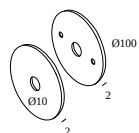

DELTALIGHT

PUNK 452 C 92740 DIM8

471 222 922 ED8 B

TERMINEZ VOTRE SPÉCIFICATION

Équipements de contrôle divers

300 90 004 ED8 WIRELESS CONTROL DIM8

Type de gradation: WDL = dimmable sans fil

Dimension de découpe (mm): 40

les sets pour recouvrement plafond

204 00 90 ANO COVERSET R 90 ANO

204 00 90 B COVERSET R 90 B

204 00 90 W COVERSET R 90 W

204 00 100 ANO COVERSET R 100 ANO

204 00 100 B COVERSET R 100 B

204 00 100 W COVERSET R 100 W

les accessoires de suspension

328 10 02 SUSPENSION + CONNECTION TRIMLESS O.F.A.

Dimension de découpe (mm): 62 (CONCRETE: 102)

DELTALIGHT

PUNK 452 C 92740 DIM8

471 222 922 ED8 B

Terminez votre produit

414 03 00 B