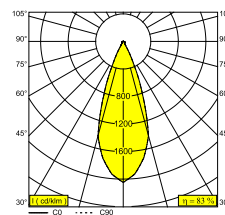

PUNK 452 C 92740 DIM8

471 222 922 ED8 B

DISPONIBLE EN

NOIR 471 222 922 ED8 B

COULEUR OR 471 222 922 ED8 GC

 [Voir sur le site Web](#)

Informations générales	
EMPLACEMENT	interieur
INSTALLATION	Plafond Suspendu
INDICE DE PROTECTION	IP20
POIDS (KG)	1
ORIENTATION	non réglable
INFORMATIONS	REFLECTOR WFL-40° INCL.DIMMABLE LED POWER SUPPLY 350mA-DC INCL.1 x CABLE SUSPENSION SINGLE AUTO. 1.6m INCL.1 x CABLE 2 x 0.75mm ²
Informations électriques	
ÉLECTRIQUE	220-240V / 50-60Hz
CLASSE	I
ALIMENTATION	YES
TYPE DIM	fin de phase
CLASSE D'ÉNERGIE	F
CERTIFICATS	CB, EAC, ENEC, RCM
Info Source lumineuse	
LIGHTSOURCE NAME	LED
SOURCE DE LUMIÈRE	LED array 6,4W / CRI>90 / 2700K / 587lm
SDCM	SDCM2
GROUPE DE RISQUE	RG1
BEAMANGLE	40°
TECHNIQUES LED (SOURCE LUMINEUSE)	587lm // 6,4W // 92lm/W
TECHNIQUES LED (LUMINAIRE)	488lm // 7,4W // 66lm/W