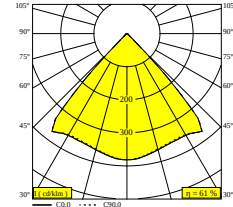

## NOCTA RD80 DOWN-UP VWFL 927

30114 9200 W

ERHÄLTlich IN  
**ALU GRAU** 30114 9200 A  
**SCHWARZ** 30114 9200 B  
**FLEMISH BRONZE FÜR DRAUSSEN** 30114 9200 FBRX  
**ANTHRAZIT** 30114 9200 N  
**WEISS** 30114 9200 W