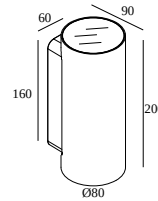

## NOCTA RD80 DOWN-UP VWFL 927

30114 9200 W

ERHÄLTlich IN  
**ALU GRAU** 30114 9200 A  
**SCHWARZ** 30114 9200 B  
**FLEMISH BRONZE FÜR DRAUSSEN** 30114 9200 FBRX  
**ANTHRAZIT** 30114 9200 N  
**WEISS** 30114 9200 W

### Allgemeine Information

<b>ANWENDUNGSBEREICH</b>	aussenbereich
<b>INSTALLATION</b>	Wand Aufbau
<b>SCHUTZ GEGEN EINDRINGEN</b>	IP65
<b>SCHUTZ GEGEN MECHANISCHE EINWIRKUNGEN</b>	IK06
<b>GEWICHT (KG)</b>	1.4
<b>VERSTELLBARKEIT</b>	nicht verstellbar
<b>INFORMATION</b>	INCL.2 x LENS INCL.LED POWER SUPPLY 350 mA-DC