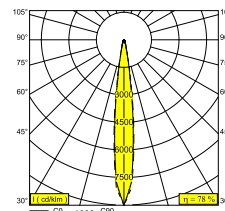

FRAX MB 92714 DIM5

26010 9215 N

DOSTĘPNE W
FLEMISH BRONZE NA ZEWNĄTRZ 26010 9215 FBRX
ANTRACYT 26010 9215 N
SOSNOWA ZIELEN 26010 9215 PGR

Zobacz na stronie internetowej

Ogólne informacje	
LOKALIZACJA	zewnętrzne
MONTAŻ	Podłoga Montowane na powierzchni, Ściana Montowane na powierzchni
STOPIEŃ OCHRONY	IP65
OCHRONA PRZED UDERZENIEM MECHANICZNYM	IK08
WAGA (KG)	2,1
MOŻLIWOŚĆ REGULACJI	0° to 120° obrotowe, 360° obrotowy
INFORMACJA	9 x LENS SP-14° INCL.DIMMABLE LED POWER SUPPLY 900mA-DC INCL.1 x CABLE H05 RN-F 5 x 1mm ² 2m
Informacje elektryczne	
ELEKTRYCZNY	110-277V / 50-60Hz
KLASA	I
W ZESTAWIE ZASILACZ	YES
TYP ŚCIEMNIACZA	ściemniany poprzez DALI
KLASA ENERGETYCZNA	F
CERTYFIKATY	EPD, RCM
Informacje o źródle światła	
LIGHTSOURCE NAME	LED
ŹRÓDŁO ŚWIATŁA	LED cluster 23,4W / CRI>90 (R9: 50) / 2700K / 2423lm
TM-30 VALUES	Rf: 91 / Rg: 100
SDCM	SDCM3
GRUPA RYZYKA	RG2
LM80	L80 > 150000
BEAMANGLE	14°
TECHNOLOGIA LED (ŹRÓDŁO ŚWIATŁA)	2423lm // 23,4W // 103lm/W
TECHNOLOGIA LED (OPRAWA)	1890lm // 26,9W // 70lm/W
Wymagania	
FRAX BRACKET	
FRAX PIN	
FRAX STRAP	
Opcje	
FRAX ANTI VANDAL SCREWS	
Akcesoria	
FRAX M KAP	