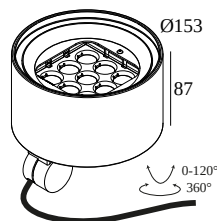

FRAX MB 92714 DIM5

26010 9215 N

DOSTĘPNE W
FLEMISH BRONZE NA ZEWNĄTRZ 26010 9215 FBRX
ANTRACYT 26010 9215 N
SOSNOWA ZIELEN 26010 9215 PGR

Zobacz na stronie internetowej

Ogólne informacje	
LOKALIZACJA	zewnętrzne
MONTAŻ	Podłoga Montowane na powierzchni, Ściana Montowane na powierzchni
STOPIEŃ OCHRONY	IP65
OCHRONA PRZED UDERZENIEM MECHANICZNYM	IK08
WAGA (KG)	2,1
MOŻLIWOŚĆ REGULACJI	0° to 120° obrotowe, 360° obrotowy
INFORMACJA	9 x LENS SP-14° INCL.DIMMABLE LED POWER SUPPLY 900mA-DC INCL.1 x CABLE H05 RN-F 5 x 1mm ² 2m
Informacje elektryczne	
ELEKTRYCZNY	110-277V / 50-60Hz
KLASA	I
W ZESTAWIE ZASILACZ	YES
TYP ŚCIEMNIACZA	ściemniany poprzez DALI
KLASA ENERGETYCZNA	F
CERTYFIKATY	EPD, RCM
Informacje o źródle światła	
LIGHTSOURCE NAME	LED
ŹRÓDŁO ŚWIATŁA	LED cluster 23,4W / CRI>90 (R9: 50) / 2700K / 2423lm
TM-30 VALUES	Rf: 91 / Rg: 100
SDCM	SDCM3
GRUPA RYZYKA	RG2
LM80	L80 > 150000
BEAMANGLE	14°
TECHNOLOGIA LED (ŹRÓDŁO ŚWIATŁA)	2423lm // 23,4W // 103lm/W
TECHNOLOGIA LED (OPRAWA)	1890lm // 26,9W // 70lm/W
Wymagania	
FRAX BRACKET	
FRAX PIN	
FRAX STRAP	
Opcje	
FRAX ANTI VANDAL SCREWS	
Akcesoria	
FRAX M KAP	

DELTALIGHT

FRAX MB 92714 DIM5

26010 9215 N

Aby uzyskać szczegółowe instrukcje instalacji, zapoznaj się z instrukcją : [26010_XX15_HAND.pdf](#)

ZAKOŃCZ SWOJĄ SPECYFIKACJĘ

Zestawy montażowe oraz osłony dla słupków