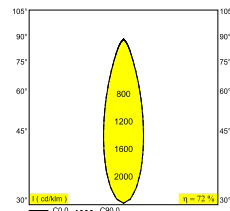

[Bekijk op website](#)

Algemene info

LOCATIE	binnen
INSTALLATIE	Plafond Inbouw
ZAAGMAAT/OPENING (MM)	rond - 92
INBOUWDIEPTE (MM)	130
DIKTE MONTAGEOPPERVLAK (MM)	max.16
STOF EN WATERDICHTHEID	IP20
GEWICHT (KG)	0.4
RICHTBAARHEID	0° tot 30° zwenkbaar, 355° roteerbaar
INFO	REFLECTOR FL-30° EXCL.LED POWER SUPPLY 350-700mA-DC Optional REFLECTORS 18° & 45° available

Elektrische info

KLASSE	III
DIM TYPE	afhankelijk van de te kiezen externe voeding
ENERGIE KLASSE	E
CERTIFICATEN	CB, ENEC, EPD

Info lichtbron

LIGHTSOURCE NAME	LED
LICHTBRON	LED array 11,6-25W / CRI>90 (R9: 52) / 3000K / 1524-2811lm
TM-30 WAARDEN	rf: 90 / Rg: 99
SMDC	SDCM1
RISK-GROEP	RG1
LM80	L90B10 > 50000
BEAMANGLE	30°
LED TECHNIEK (LICHTBRON)	2811lm // 25W // 112lm/W
LED TECHNIEK (TOESTEL)	2035lm // 28,8W // 71lm/W

Opmerkingen

Max.500mA when using 1 accessory; max 450mA when using 2 accessories

Benodigdheden

LED POWER SUPPLY 350 / 500 / 700mA-DC DIM

Opties

ENTERO RD-M MOUNTING SET S2

Accessoires

ENTERO M HONEYCOMB