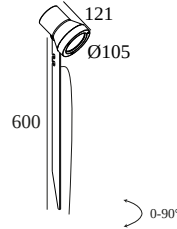

KIX II PIN 24V 92755

13531 9230 N

BESCHIKBAAR IN

ALU GRIJS 13531 9230 A

ANTRACIET 13531 9230 N

DENNENGRÖEN 13531 9230 PGR

[Bekijk op website](#)

Algemene info

LOCATIE	buiten
INSTALLATIE	Vloer Opbouw
STOF EN WATERDICHTHEID	IP65
IK	IK03
GEWICHT (KG)	1.2
RICHTBAARHEID	180° zwenkbaar, 360° roteerbaar
INFO	REFLECTOR WFL-55° INCL.1 x CABLE H05 RN-F 2 x 1mm² 2m EXCL.LED POWER SUPPLY 24V-DC (non-dimmable or dimmable with PWM output)

Elektrische info

INGANGSSPANNING	24V-DC
KLASSE	III
DIM TYPE	niet dimbaar
ENERGIE KLASSE	E
CERTIFICATEN	CB, ENEC

Info lichtbron

LIGHTSOURCE NAME	LED
LICHTBRON	LED array 5,8W / CRI>90 (R9: 60) / 2700K / 753lm
TM-30-15 WAARDEN	rf: 89 / Rg: 100
SDCM	SDCM1
RISK-GROEP	RG1
LM80	L90B10 > 50000
BEAMANGLE	55°
LED TECHNIEK (LICHTBRON)	753lm // 5,8W // 129lm/W
LED TECHNIEK (TOESTEL)	618lm // 6,7W // 93lm/W

Benodigheden

LED POWER SUPPLY 24V-DC

Opties

CBOX
IP68 CONNECTION KIT
IP68 CONNECTOR 3P

Accessoires

KAP KIX
HONEYCOMB KIX