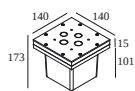

KIX II PIN 24V 92755

13531 9230 N

Waterdichte doorverbindingen

216 12 00 CBOX

Uitsparingsmaat (mm): 142 x 142

216 12 01 IP68 CONNECTION KIT

216 12 02 IP68 CONNECTOR 3P

Licht veranderende onderdelen