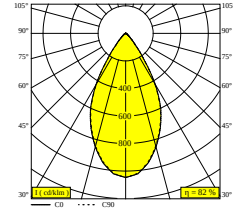

[Bekijk op website](#)

Algemene info

LOCATIE	buiten
INSTALLATIE	Vloer Opbouw
STOF EN WATERDICHTHEID	IP65
IK	IK03
GEWICHT (KG)	1.2
RICHTBAARHEID	180° zwenkbaar, 360° roteerbaar
INFO	REFLECTOR WFL-55° INCL.1 x CABLE H05 RN-F 2 x 1mm² 2m EXCL.LED POWER SUPPLY 24V-DC (non-dimmable or dimmable with PWM output)

Elektrische info

INGANGSSPANNING	24V-DC
KLASSE	III
DIM TYPE	niet dimbaar
ENERGIE KLASSE	E
CERTIFICATEN	CB, ENEC

Info lichtbron

LIGHTSOURCE NAME	LED
LICHTBRON	LED array 5,8W / CRI>90 (R9: 60) / 2700K / 753lm
TM-30-15 WAARDEN	rf: 89 / Rg: 100
SDCM	SDCM1
RISK-GROEP	RG1
LM80	L90B10 > 50000
BEAMANGLE	55°
LED TECHNIEK (LICHTBRON)	753lm // 5,8W // 129lm/W
LED TECHNIEK (TOESTEL)	618lm // 6,7W // 93lm/W

Benodigheden

LED POWER SUPPLY 24V-DC

Opties

CBOX
IP68 CONNECTION KIT
IP68 CONNECTOR 3P

Accessoires

KAP KIX
HONEYCOMB KIX