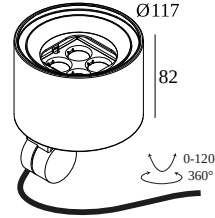

FRAX SB 93047

26000 9380 FBRX

DISPONIBILE IN
FLEMISH BRONZE PER ESTERNO 26000 9380 FBRX
ANTRACITE 26000 9380 N
VERDE PINO 26000 9380 PGR

 [Visualizza sul sito web](#)

Informazioni generali

AMBIENTE	outdoor
IP	Pavimento A superfice, Parete A superfice
PROTEZIONE DELL'INGRESSO	IP65
PROTEZIONE CONTRO L'IMPATTO MECCANICO	IK06
PESO (KG)	1.3
ORIENTABILITÀ	0° to 120° girevole, 360° rotazione
INFORMAZIONI	4 x LENS SP-14° INCL.LED POWER SUPPLY 700mA-DC INCL.BEAM LENS 47° INCL.1 x CABLE H05 RN-F 3 x 1mm ² 2m

LIGHTSOURCE NAME	LED
SORGENTE LUMINOSA	LED cluster 8W / CRI>90 (R9: 60) / 3000K / 961lm
TM-30	Rf: 92 / Rg: 99
SDMC	SDCM3
GRUPPO DI RISCHIO	RG2
LM80	L80 > 150000
BEAMANGLE	47°
SPECIFICHE TECNICHE (SORGENTE LUMINOSA)	961lm // 8W // 120lm/W
SPECIFICHE TECNICHE (APPARECCHIO DI ILLUMINAZIONE)	653lm // 9,2W // 71lm/W