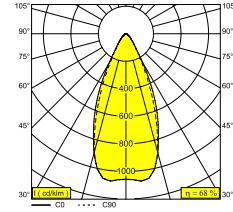

FRAX SB 93047

26000 9380 FBRX

DISPONIBILE IN
FLEMISH BRONZE PER ESTERNO 26000 9380 FBRX
ANTRACITE 26000 9380 N
VERDE PINO 26000 9380 PGR

 [Visualizza sul sito web](#)

Informazioni generali

AMBIENTE	outdoor
IP	Pavimento A superfice, Parete A superfice
PROTEZIONE DELL'INGRESSO	IP65
PROTEZIONE CONTRO L'IMPATTO MECCANICO	IK06
PESO (KG)	1.3
ORIENTABILITÀ	0° to 120° girevole, 360° rotazione
INFORMAZIONI	4 x LENS SP-14° INCL.LED POWER SUPPLY 700mA-DC INCL.BEAM LENS 47° INCL.1 x CABLE H05 RN-F 3 x 1mm ² 2m

LIGHTSOURCE NAME	LED
SORGENTE LUMINOSA	LED cluster 8W / CRI>90 (R9: 60) / 3000K / 961lm
TM-30	Rf: 92 / Rg: 99
SDMC	SDCM3
GRUPPO DI RISCHIO	RG2
LM80	L80 > 150000
BEAMANGLE	47°
SPECIFICHE TECNICHE (SORGENTE LUMINOSA)	961lm // 8W // 120lm/W
SPECIFICHE TECNICHE (APPARECCHIO DI ILLUMINAZIONE)	653lm // 9,2W // 71lm/W