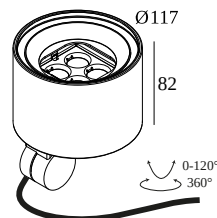

DELTALIGHT

FRAX SB 93047

26000 9380 FBRX

ERHÄLTICH IN
FLEMISH BRONZE FÜR DRAUSSEN 26000 9380 FBRX
ANTHRAZIT 26000 9380 N
TANNENGRÜN 26000 9380 PGR

 [Auf der Website anzeigen](#)

Allgemeine Information	
ANWENDUNGSBEREICH	aussenbereich
INSTALLATION	Boden Aufbau,Wand Aufbau
SCHUTZ GEGEN EINDRINGEN	IP65
SCHUTZ GEGEN MECHANISCHE EINWIRKUNGEN	IK06
GEWICHT (KG)	1.3
VERSTELLBARKEIT	0° to 120° schwenkbar, 360° drehbar
INFORMATION	4 x LENS SP-14° INCL.LED POWER SUPPLY 700mA-DC INCL.BEAM LENS 47° INCL.1 x CABLE H05 RN-F 3 x 1mm ² 2m