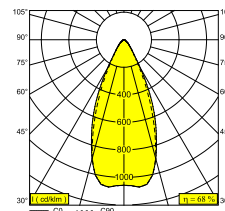

DELTALIGHT

FRAX SB 93047

26000 9380 FBRX

ERHÄLTICH IN
FLEMISH BRONZE FÜR DRAUSSEN 26000 9380 FBRX
ANTHRAZIT 26000 9380 N
TANNENGRÜN 26000 9380 PGR

 [Auf der Website anzeigen](#)

Allgemeine Information	
ANWENDUNGSBEREICH	aussenbereich
INSTALLATION	Boden Aufbau,Wand Aufbau
SCHUTZ GEGEN EINDRINGEN	IP65
SCHUTZ GEGEN MECHANISCHE EINWIRKUNGEN	IK06
GEWICHT (KG)	1.3
VERSTELLBARKEIT	0° to 120° schwenkbar, 360° drehbar
INFORMATION	4 x LENS SP-14° INCL.LED POWER SUPPLY 700mA-DC INCL.BEAM LENS 47° INCL.1 x CABLE H05 RN-F 3 x 1mm ² 2m

Elektrische Informationen	
ELEKTRISCH	220-240V / 50-60Hz
KLASSE	I
NETZGERÄT	YES
ART DER DIMMUNG	nicht dimmbar
ENERGIEKLASSE	D
ZERTIFIKATE	CB, ENEC, EPD, RCM

Lichtquelle Info	
LIGHTSOURCE NAME	LED
LICHTQUELLE	LED cluster 8W / CRI>90 (R9: 60) / 3000K / 961lm
TM-30	Rf: 92 / Rg: 99
SDCM	SDCM3
RISIKOGRUPPE	RG2
LM80	L80 > 150000
BEAMANGLE	47°
LED -TECHNIK (LICHTQUELLE)	961lm // 8W // 120lm/W
LED -TECHNIK (LEUCHTE)	653lm // 9,2W // 71lm/W