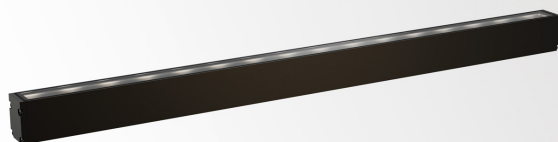

LOGIC LINEAR ON 880 HONEYCOMB 94025 DIM5

30836 9425 FBRX

DISPONIBLE EN

ALU GRIS 30836 9425 A

NOIR 30836 9425 B

FLEMISH BRONZE POUR L'EXTÉRIEUR 30836 9425 FBRX

ANTHRACITE 30836 9425 N

BLANC 30836 9425 W

Voir sur le site Web

Informations générales

EMPLACEMENT	exterieur
INSTALLATION	Sol Applique, Mur Applique
INDICE DE PROTECTION	IP67
PROTECTION CONTRE L'IMPACT MÉCANIQUE	IK07
POIDS (KG)	2
INFORMATIONS	16 x LENS FL-25° INCL.HONEYCOMB EXCL.LED POWER SUPPLY 48V-DC DALI DT8 dimming

Informations électriques

ÉLECTRIQUE	48V-DC
CLASSE	III
TYPE DIM	DALI
CLASSE D'ÉNERGIE	E
CERTIFICATS	CB, ENEC

Info Source lumineuse

LIGHTSOURCE NAME	LED
SOURCE DE LUMIÈRE	LED cluster 28,8W / CRI>90 (R9: 64) / 4000K / 3898lm
VALEURS TM-30	Rf: 91 / Rg: 100
SDCM	SDCM3
GROUPE DE RISQUE	RG2
LM80	L80 > 150000
BEAMANGLE	25°
TECHNIQUES LED (SOURCE LUMINEUSE)	3898lm // 28,8W // 131lm/W
TECHNIQUES LED (LUMINAIRE)	2271lm // 33,1W // 69lm/W

Courant min. | Courant max.

21032 0390 LED POWER SUPPLY 48V-DC / 90W

2

Type de gradation: non dimmable

Dimension de découpe (mm): 75

les accessoires de fixations

30810 0040 LOGIC LINEAR 880 BOX EXTEND

30810 0040 INOX WALL BRACKET SET 60 INOX