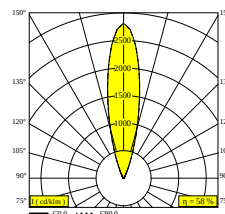

LOGIC LINEAR ON 880 HONEYCOMB 94025 DIM5

30836 9425 FBRX

DISPONIBLE EN

ALU GRIS 30836 9425 A

NOIR 30836 9425 B

FLEMISH BRONZE POUR L'EXTÉRIEUR 30836 9425 FBRX

ANTHRACITE 30836 9425 N

BLANC 30836 9425 W