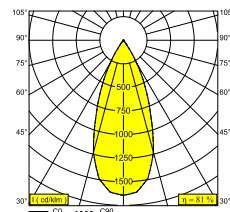

Веб страница продукта

Общая информация

ПРЕДНАЗНАЧЕН ДЛЯ УСТАНОВКИ	внутреннее
МОНТАЖ	ПОТОЛОК Полувстраиваемый
РАЗМЕР/ФОРМА МОНТАЖНОГО ОТВЕРСТИЯ(ММ)	круглый - 43
ГЛУБИНА ВСТРАИВАНИЯ	40
ЗАЩИТА ОТ ПЫЛИ И ВЛАГИ	IP20
ВЕС (КГ)	0.3
РЕГУЛИРУЕМОСТЬ	0° to 85° swiveling, 355° rotatable
ИНФОРМАЦИЯ	REFLECTOR WFL-40° EXCL.LED POWER SUPPLY 350-500mA-DC

Электрические характеристики

ЭЛЕКТРИЧЕСКАЯ КЛАССИФИКАЦИЯ	III
УПРАВЛЕНИЕ	Согласно внешнего блока питания
КЛАСС ПОТРЕБЛЕНИЯ ЭНЕРГИИ	E
СЕРТИФИКАТЫ	CB, ENEC, LCA

Характеристики источника света

LIGHTSOURCE NAME	LED
ТИП ИСТОЧНИКА СВЕТА	LED array 5,8-8,6W / CRI>90 (R9: 60) / 2700K / 753-1041lm
ТМ-30 ЗНАЧЕНИЯ	rf: 89 / Rg: 100
SDCM	SDCM1
ГРУППА РИСКА	RG1
LM80	L90B10 > 50000
BEAMANGLE	40°
ХАРАКТЕРИСТИКИ ИСТОЧНИКА	1041lm // 8,6W // 121lm/W
ХАРАКТЕРИСТИКИ СВЕТИЛЬНИКА	844lm // 9,9W // 85lm/W

Обязательные комплектующие

SPY 39 TUBE or VISOR 39
LED POWER SUPPLY 350 / 500mA-DC DIM