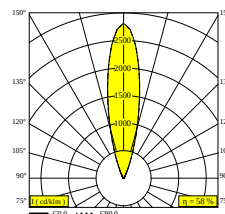

LOGIC LINEAR ON 880 HONEYCOMB 94025 DIM5

30836 9425 B

BESCHIKBAAR IN

ALU GRIJS 30836 9425 A

ZWART 30836 9425 B

FLEMISH BRONZE VOOR BUITEN 30836 9425 FBRX

ANTRACIET 30836 9425 N

WIT 30836 9425 W