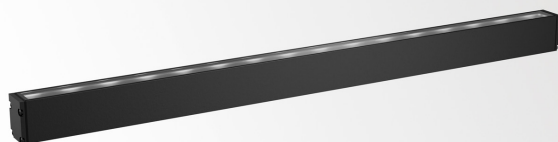

LOGIC LINEAR ON 880 HONEYCOMB 94025 DIM5

30836 9425 B

BESCHIKBAAR IN

ALU GRIJS 30836 9425 A

ZWART 30836 9425 B

FLEMISH BRONZE VOOR BUITEN 30836 9425 FBRX

ANTRACIET 30836 9425 N

WIT 30836 9425 W

Bekijk op website

Algemene info

LOCATIE	buiten
INSTALLATIE	Vloer Opbouw,Wand Opbouw
STOF EN WATERDICHTHEID	IP67
IK	IK07
GEWICHT (KG)	2
INFO	16 x LENS FL-25° INCL.HONEYCOMB EXCL.LED POWER SUPPLY 48V-DC DALI DT8 dimming

Elektrische info

INGANGSSPANNING	48V-DC
KLASSE	III
DIM TYPE	DALI
ENERGIE KLASSE	E
CERTIFICATEN	CB, ENEC

Info lichtbron

LIGHTSOURCE NAME	LED
LICHTBRON	LED cluster 28,8W / CRI>90 (R9: 64) / 4000K / 3898lm
TM-30-15 WAARDEN	Rf: 91 / Rg: 100
SDCM	SDCM3
RISK-GROEP	RG2
LM80	L80 > 150000
BEAMANGLE	25°
LED TECHNIEK (LICHTBRON)	3898lm // 28,8W // 131lm/W
LED TECHNIEK (TOESTEL)	2271lm // 33,1W // 69lm/W