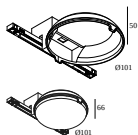

Специальные компоненты

21032 0220 SOLI - VOICE COMMAND GOOGLE HOLDER