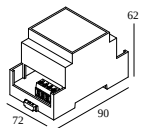

DELTALIGHT

SOLI - PROFILE 2m

27111 0020 W

Q-BUS

21032 0150 Q-CONTROL 40-1