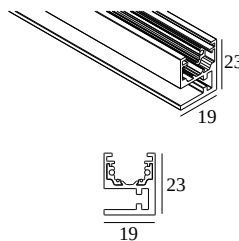

## SOLI - PROFILE 2m

27111 0020 W

ВАРИАНТЫ ЦВЕТА КОРПУСА

**ЧЕРНЫЙ** 27111 0020 B

**БЕЛЫЙ** 27111 0020 W

 [Веб-страница продукта](#)

### Общая информация

<b>ПРЕДНАЗНАЧЕН ДЛЯ УСТАНОВКИ</b>	внутреннее
<b>МОНТАЖ</b>	ПОТОЛОК ПОДВЕСНОЙ
<b>ВЕС (КГ)</b>	1
<b>ИНФОРМАЦИЯ</b>	L : 2m 2 x 48V CONDUCTORS 2 DIM CONDUCTORS (For individual DALI dimming)