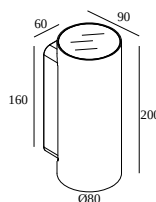

[Visualizza sul sito web](#)

Informazioni generali

AMBIENTE	outdoor
IP	Parete A superfice
PROTEZIONE DELL'INGRESSO	IP65
PROTEZIONE CONTRO L'IMPATTO MECCANICO	IK06
PESO (KG)	1.4
ORIENTABILITÀ	non regolabile
INFORMAZIONI	INCL.2 x LENS INCL.LED POWER SUPPLY 350 mA-DC

LIGHTSOURCE NAME	LED
SORGENTE LUMINOSA	2 x (LED array 5,8W / CRI>90 (R9: 60) / 2700K / 702lm)
TM-30	rf: 89 / Rg: 100
SDMC	SDCM1
GRUPPO DI RISCHIO	RG1
LM80	L90B10 > 50000
SPECIFICHE TECNICHE (SORGENTE LUMINOSA)	1404lm // 11,6W // 121lm/W
SPECIFICHE TECNICHE (APPARECCHIO DI ILLUMINAZIONE)	857lm // 13,3W // 64lm/W