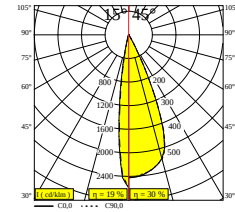

[Bekijk op website](#)

Algemene info

LOCATIE	binnen
INSTALLATIE	Plafond Opbouw
STOF EN WATERDICHTHEID	IP20
GEWICHT (KG)	0.4
RICHTBAARHEID	0° tot 85° zwenkbaar, 355° roteerbaar
INFO	ADJUSTABLE BEAM 15°-45°