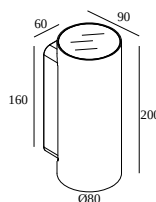

NOCTA RD80 DOWN-UP VWFL 927

30114 9200 A

BESCHIKBAAR IN

ALU GRIJS 30114 9200 A

ZWART 30114 9200 B

FLEMISH BRONZE VOOR BUITEN 30114 9200 FBRX

ANTRACIET 30114 9200 N

WIT 30114 9200 W

[Bekijk op website](#)

Algemene info

LOCATIE	buiten
INSTALLATIE	Wand Opbouw
STOF EN WATERDICHTHEID	IP65
IK	IK06
GEWICHT (KG)	1.4
RICHTBAARHEID	niet richtbaar
INFO	INCL.2 x LENS INCL.LED POWER SUPPLY 350 mA-DC