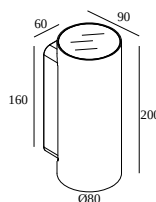

NOCTA RD80 DOWN-UP VWFL 927

30114 9200 A

DISPONIBLE EN

ALU GRIS 30114 9200 A

NEGRO 30114 9200 B

FLEMISH BRONZE PARA EXTERIORES 30114 9200 FBRX

ANTRACITA 30114 9200 N

BLANCO 30114 9200 W

Ver en el sitio web

Información general

UBICACIÓN	exterior
INSTALACIÓN	Pared Al superficie
PROTECCIÓN DE INGRESO	IP65
PROTECCIÓN CONTRA EL IMPACTO MECÁNICO	IK06
PESO (KG)	1.4
CAPACIDAD DE AJUSTE	no ajustable
INFORMACIÓN	INCL.2 x LENS INCL.LED POWER SUPPLY 350 mA-DC

Información eléctrica

ELÉCTRICO	100-240V / 50-60Hz
CLASE	I
FUENTE DE ALIMENTACIÓN	YES
TIPO DE ATENUACIÓN	no dimerizable
CLASIFICACIÓN ENERGÉTICA	E
CERTIFICADOS	CB, ENEC, EPD, RCM

Información de la fuente de luz

LIGHTSOURCE NAME	LED
FUENTE DE LUZ	2 x (LED array 5,8W / CRI>90 (R9: 60) / 2700K / 702lm)
TM-30-15 VALUES	rf: 89 / Rg: 100
SDCM	SDCM1
GRUPO DE RIESGO	RG1
LM80	L90B10 > 50000
INFORMACIÓN TÉCNICA LED (FUENTE DE LUZ)	1404lm // 11,6W // 121lm/W
INFORMACIÓN TÉCNICA LED (LUMINARIA)	857lm // 13,3W // 64lm/W

Para obtener instrucciones de instalación detalladas, consulte el manual : [30114_XXX0_HAND.pdf](#)