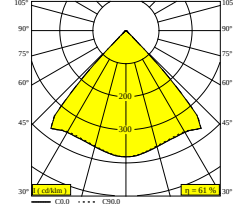

## NOCTA RD80 DOWN-UP VWFL 927

30114 9200 A

ERHÄLTlich IN

**ALU GRAU** 30114 9200 A

**SCHWARZ** 30114 9200 B

**FLEMISH BRONZE FÜR DRAUSSEN** 30114 9200 FBRX

**ANTHRAZIT** 30114 9200 N

**WEISS** 30114 9200 W