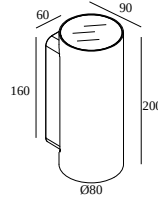

## NOCTA RD80 DOWN-UP VWFL 927

30114 9200 A

ERHÄLTlich IN

**ALU GRAU** 30114 9200 A

**SCHWARZ** 30114 9200 B

**FLEMISH BRONZE FÜR DRAUSSEN** 30114 9200 FBRX

**ANTHRAZIT** 30114 9200 N

**WEISS** 30114 9200 W

### Allgemeine Information

|  |  |
|--|--|
| <b>ANWENDUNGSBEREICH</b>                     | aussenbereich                                    |
| <b>INSTALLATION</b>                          | Wand Aufbau                                      |
| <b>SCHUTZ GEGEN EINDRINGEN</b>               | IP65   |
| <b>SCHUTZ GEGEN MECHANISCHE EINWIRKUNGEN</b> | IK06   |
| <b>GEWICHT (KG)</b>                          | 1.4  |
| <b>VERSTELLBARKEIT</b>                       | nicht verstellbar                                |
| <b>INFORMATION</b>                           | INCL.2 x LENS<br>INCL.LED POWER SUPPLY 350 mA-DC |