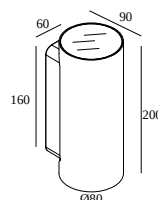

## NOCTA RD80 DOWN-UP VWFL 927

30114 9200 A

DISPONIBLE EN

**ALU GRIS** 30114 9200 A

**NOIR** 30114 9200 B

**FLEMISH BRONZE POUR L'EXTÉRIEUR** 30114 9200 FBRX

**ANTHRACITE** 30114 9200 N

**BLANC** 30114 9200 W

### Informations générales

<b>EMPLACEMENT</b>	exterieur
<b>INSTALLATION</b>	Mur Applique
<b>INDICE DE PROTECTION</b>	IP65
<b>PROTECTION CONTRE L'IMPACT MÉCANIQUE</b>	IK06
<b>POIDS (KG)</b>	1.4
<b>ORIENTATION</b>	non réglable
<b>INFORMATIONS</b>	INCL.2 x LENS INCL.LED POWER SUPPLY 350 mA-DC