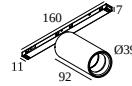

Веб страница продукта