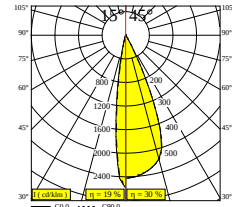

Веб страница продукта

Общая информация

ПРЕДНАЗНАЧЕН ДЛЯ УСТАНОВКИ	внутреннее
МОНТАЖ	Системы низкого напряжения Системный светильник
ЗАЩИТА ОТ ПЫЛИ И ВЛАГИ	IP20
ВЕС (КГ)	0.3
РЕГУЛИРУЕМОСТЬ	0° to 85° swiveling, 355° rotatable
ИНФОРМАЦИЯ	ADJUSTABLE BEAM 15°-45°

Электрические характеристики

НОМИНАЛЬНОЕ НАПРЯЖЕНИЕ	48V-DC
ЭЛЕКТРИЧЕСКАЯ КЛАССИФИКАЦИЯ	III
УПРАВЛЕНИЕ	диммированный по протоколу DALI
КЛАСС ПОТРЕБЛЕНИЯ ЭНЕРГИИ	E
СЕРТИФИКАТЫ	CB, ENEC

Характеристики источника света

LIGHTSOURCE NAME	LED
ТИП ИСТОЧНИКА СВЕТА	LED array 8,6W / CRI>90 (R9: 52) / 3000K / 1018lm
TM-30 ЗНАЧЕНИЯ	rf: 90 / Rg: 99
SDCM	SDCM1
ГРУППА РИСКА	RG1
LM80	L90B10 > 50000
BEAMANGLE	15°-45°
ХАРАКТЕРИСТИКИ ИСТОЧНИКА	1018lm // 8,6W // 118lm/W
ХАРАКТЕРИСТИКИ СВЕТИЛЬНИКА	303lm // 9,9W // 311lm/W

Обязательные комплектующие

LED POWER SUPPLY 48V-DC

Полная инструкция по монтажу по ссылке : [27037_XXX5_HAND.pdf](#)