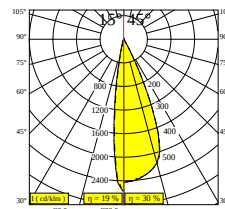

Voir sur le site Web

Informations générales

EMPLACEMENT	interieur
INSTALLATION	Systèmes basse tension Monté sur systèmes basse tension
INDICE DE PROTECTION	IP20
POIDS (KG)	0.3
ORIENTATION	0° à 85° inclinable, 355° rotatif
INFORMATIONS	ADJUSTABLE BEAM 15°-45°

Informations électriques

ÉLECTRIQUE	48V-DC
CLASSE	III
TYPE DIM	DALI
CLASSE D'ÉNERGIE	E
CERTIFICATS	CB, ENEC

Info Source lumineuse

LIGHTSOURCE NAME	LED
SOURCE DE LUMIÈRE	LED array 8,6W / CRI>90 (R9: 52) / 3000K / 1018lm
VALEURS TM-30	rf: 90 / Rg: 99
SDCM	SDCM1
GROUPE DE RISQUE	RG1
LM80	L90B10 > 50000
BEAMANGLE	15°-45°
TECHNIQUES LED (SOURCE LUMINEUSE)	1018lm // 8,6W // 118lm/W
TECHNIQUES LED (LUMINAIRE)	303lm // 9,9W // 31lm/W

Références obligatoires

LED POWER SUPPLY 48V-DC

Pour des instructions d'installation détaillées, veuillez consulter le manuel : [27037_XXX5_HAND.pdf](#)