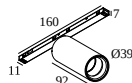

SL19 - SPY 39 FOCUS 930 DIM5

27037 9305 GC

DISPONIBLE EN
NOIR 27037 9305 B
FLEMISH BRONZE 27037 9305 FBR
FLEMISH GOLD 27037 9305 FG
COULEUR OR 27037 9305 GC
BLANC 27037 9305 W

Voir sur le site Web

Informations générales

EMPLACEMENT	interieur
INSTALLATION	Systèmes basse tension Monté sur systèmes basse tension
INDICE DE PROTECTION	IP20
POIDS (KG)	0.3
ORIENTATION	0° à 85° inclinable, 355° rotatif
INFORMATIONS	ADJUSTABLE BEAM 15°-45°

Informations électriques

ÉLECTRIQUE	48V-DC
CLASSE	III
TYPE DIM	DALI
CLASSE D'ÉNERGIE	E
CERTIFICATS	CB, ENEC

Info Source lumineuse

LIGHTSOURCE NAME	LED
SOURCE DE LUMIÈRE	LED array 8,6W / CRI>90 (R9: 52) / 3000K / 1018lm
VALEURS TM-30	rf: 90 / Rg: 99
SDCM	SDCM1
GROUPE DE RISQUE	RG1
LM80	L90B10 > 50000
BEAMANGLE	15°-45°
TECHNIQUES LED (SOURCE LUMINEUSE)	1018lm // 8,6W // 118lm/W
TECHNIQUES LED (LUMINAIRE)	303lm // 9,9W // 31lm/W

Références obligatoires

LED POWER SUPPLY 48V-DC

Pour des instructions d'installation détaillées, veuillez consulter le manuel : [27037_XXX5_HAND.pdf](#)