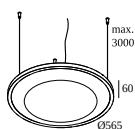

## SOLI - 52 SHHH 93020

27181 9320 B

**21427 0005** SOLI - SHHH PLUS 120/8 LILAC DIM5

**21428 0005** SOLI - SHHH PLUS 120/8 ARCTIC DIM5

**27173 0005** SOLI - SHHH PLUS 60/4 LIGHT GREY DIM5

**27174 0005** SOLI - SHHH PLUS 60/4 DARK GREY DIM5