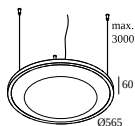

21414 0005 SOLI - SHHH PLUS 60/4 SAND DIM5