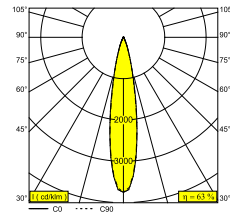

[Веб-страница продукта](#)

Общая информация

ПРЕДНАЗНАЧЕН ДЛЯ УСТАНОВКИ	внутреннее
МОНТАЖ	Системы низкого напряжения Системный светильник
ЗАЩИТА ОТ ПЫЛИ И ВЛАГИ	IP20
ВЕС (КГ)	0.4
РЕГУЛИРУЕМОСТЬ	0° to 90° swiveling, 360° rotatable
ИНФОРМАЦИЯ	REFLECTOR FL-20° EXCL.LED POWER SUPPLY 600mA-DC Optional REFLECTORS 30° & 45° available

Электрические характеристики

ЭЛЕКТРИЧЕСКАЯ КЛАССИФИКАЦИЯ	III
УПРАВЛЕНИЕ	Согласно внешнего блока питания
КЛАСС ПОТРЕБЛЕНИЯ ЭНЕРГИИ	D
СЕРТИФИКАТЫ	CB, ENEC, LCA

Характеристики источника света

LIGHTSOURCE NAME	LED
ТИП ИСТОЧНИКА СВЕТА	LED array 10,3W / CRI>90 (R9: 52) / 3000K / 1281lm
TM-30 ЗНАЧЕНИЯ	rf: 90 / Rg: 99
SDCM	SDCM1
ГРУППА РИСКА	RG1
LM80	L90B10 > 50000
BEAMANGLE	20°
ХАРАКТЕРИСТИКИ ИСТОЧНИКА	1281lm // 10,3W // 125lm/W
ХАРАКТЕРИСТИКИ СВЕТИЛЬНИКА	803lm // 11,8W // 68lm/W

Обязательные комплектующие

SPY 52 TUBE

Аксессуары

HONEYCOMB 42
SPREAD LENS 42
LINEAR SPREAD LENS 42
SOFTENING LENS 42
GLASS SBL 42

Полная инструкция по монтажу по ссылке : [27181_XXX0_HAND.pdf](#)