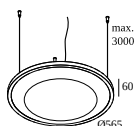

СОВМЕСТИМЫЕ НЕСУЩИЕ СИСТЕМЫ

SOLISCAPE - SHHH PLUS

Варианты цвета корпуса

21413 0005 SOLI - SHHH PLUS 60/4 SCARLET DIM5