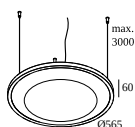

## SOLI - 52 SHHH 93020

27181 9320 B

**21427 0005** SOLI - SHHH PLUS 120/8 LILAC DIM5

**21428 0005** SOLI - SHHH PLUS 120/8 ARCTIC DIM5

**27173 0005** SOLI - SHHH PLUS 60/4 LIGHT GREY DIM5

**27174 0005** SOLI - SHHH PLUS 60/4 DARK GREY DIM5