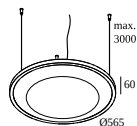

19810 0190 SPY 52 REFLECTOR 45°

19810 0240 SPY 52 REFLECTOR 30°

KOMPATYBILNE KOMPOZYTY

SOLISCAPE - SHHH PLUS

Dostępne kolory

21413 0005 SOLI - SHHH PLUS 60/4 SCARLET DIM5

21414 0005 SOLI - SHHH PLUS 60/4 SAND DIM5