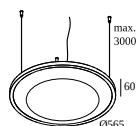

19810 0190 SPY 52 REFLECTOR 45°

19810 0240 SPY 52 REFLECTOR 30°

KOMPATYBILNE KOMPOZYTY

SOLISCAPE - SHHH PLUS

Dostępne kolory

21413 0005 SOLI - SHHH PLUS 60/4 SCARLET DIM5

21414 0005 SOLI - SHHH PLUS 60/4 SAND DIM5