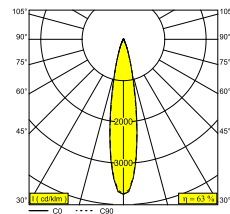

SOLI - 52 SHHH 93020

27181 9320 B

DOSTĘPNE W

CZARNY 27181 9320 B

ZŁOTO KOLOROWANE 27181 9320 GC

BIAŁY 27181 9320 W

Zobacz na stronie internetowej

Ogólne informacje	
LOKALIZACJA	wewnętrzne
MONTAŻ	Systemy niskiego napięcia Oprawa systemowa
STOPIEŃ OCHRONY	IP20
WAGA (KG)	0.4
MOŻLIWOŚĆ REGULACJI	0° to 90° obrotowe, 360° obrotowy
INFORMACJA	REFLECTOR FL-20° EXCL.LED POWER SUPPLY 600mA-DC Optional REFLECTORS 30° & 45° available
Informacje elektryczne	
KLASA	III
TYP ŚCIEMNIACZA	w zależności od rodzaju zewnętrznego źródła zasilania
KLASA ENERGETYCZNA	D
CERTYFIKATY	CB, ENEC, LCA
Informacje o źródle światła	
LIGHTSOURCE NAME	LED
ŹRÓDŁO ŚWIATŁA	LED array 10,3W / CRI>90 (R9: 52) / 3000K / 1281lm
TM-30 VALUES	rf: 90 / Rg: 99
SDCM	SDCM1
GRUPA RYZYKA	RG1
LM80	L90B10 > 50000
BEAMANGLE	20°
TECHNOLOGIA LED (ŹRÓDŁO ŚWIATŁA)	1281lm // 10,3W // 125lm/W
TECHNOLOGIA LED (OPRAWA)	803lm // 11,8W // 68lm/W