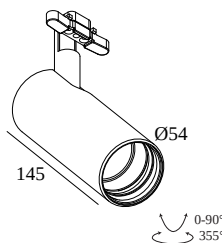

SOLI - 52 SHHH 93020

27181 9320 B

DOSTĘPNE W

CZARNY 27181 9320 B

ZŁOTO KOLOROWANE 27181 9320 GC

BIAŁY 27181 9320 W

Zobacz na stronie internetowej

Ogólne informacje	
LOKALIZACJA	wewnętrzne
MONTAŻ	Systemy niskiego napięcia Oprawa systemowa
STOPIEŃ OCHRONY	IP20
WAGA (KG)	0.4
MOŻLIWOŚĆ REGULACJI	0° to 90° obrotowe, 360° obrotowy
INFORMACJA	REFLECTOR FL-20° EXCL.LED POWER SUPPLY 600mA-DC Optional REFLECTORS 30° & 45° available
Informacje elektryczne	
KLASA	III
TYP ŚCIEMNIACZA	w zależności od rodzaju zewnętrznego źródła zasilania
KLASA ENERGETYCZNA	D
CERTYFIKATY	CB, ENEC, LCA
Informacje o źródle światła	
LIGHTSOURCE NAME	LED
ŹRÓDŁO ŚWIATŁA	LED array 10,3W / CRI>90 (R9: 52) / 3000K / 1281lm
TM-30 VALUES	rf: 90 / Rg: 99
SDCM	SDCM1
GRUPA RYZYKA	RG1
LM80	L90B10 > 50000
BEAMANGLE	20°
TECHNOLOGIA LED (ŹRÓDŁO ŚWIATŁA)	1281lm // 10,3W // 125lm/W
TECHNOLOGIA LED (OPRAWA)	803lm // 11,8W // 68lm/W