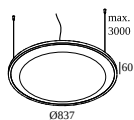

21418 0005 SOLI - SHHH PLUS 90/4 SAND DIM5