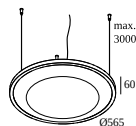

21414 0005 SOLI - SHHH PLUS 60/4 SAND DIM5