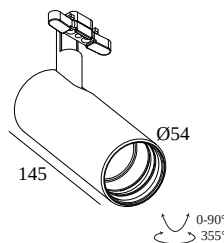

[Visualizza sul sito web](#)

Informazioni generali

AMBIENTE	indoor
IP	Sistemi a bassa tensione Montato su apparecchio di sistema
PROTEZIONE DELL'INGRESSO	IP20
PESO (KG)	0.4
ORIENTABILITÀ	0° to 90° girevole, 360° rotazione
INFORMAZIONI	REFLECTOR FL-20° EXCL.LED POWER SUPPLY 600mA-DC Optional REFLECTORS 30° & 45° available

Informazioni elettriche

CLASSE DI ISOLAMENTO	III
TIPO DI DIMMERAZIONE	a seconda del tipo di alimentazione esterna
CLASSE ENERGETICA	D
CERTIFICATI	CB, ENEC, LCA

Informazioni sulla Sorgente luminosa

LIGHTSOURCE NAME	LED
SORGENTE LUMINOSA	LED array 10,3W / CRI>90 (R9: 52) / 3000K / 1281lm
TM-30	rf: 90 / Rg: 99
SDMC	SDCM1
GRUPPO DI RISCHIO	RG1
LM80	L90B10 > 50000
BEAMANGLE	20°
SPECIFICHE TECNICHE (SORGENTE LUMINOSA)	1281lm // 10,3W // 125lm/W
SPECIFICHE TECNICHE (APPARECCHIO DI ILLUMINAZIONE)	803lm // 11,8W // 68lm/W

Requisiti

SPY 52 TUBE

Accessori

HONEYCOMB 42
SPREAD LENS 42
LINEAR SPREAD LENS 42
SOFTENING LENS 42
GLASS SBL 42

Per istruzioni di installazione dettagliate, consultare il manuale : [27181_XXX0_HAND.pdf](#)