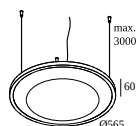

CONFIGURAZIONI COMPATIBILI

SOLISCAPE - SHHH PLUS

Colori disponibili

21413 0005 SOLI - SHHH PLUS 60/4 SCARLET DIM5