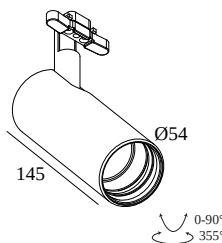

SOLI - 52 SHHH 93020

27181 9320 B

ERHÄLTlich IN
SCHWARZ 27181 9320 B
GOLDFARBEN 27181 9320 GC
WEISS 27181 9320 W

[Auf der Website anzeigen](#)

Allgemeine Information	
ANWENDUNGSBEREICH	innenbereich
INSTALLATION	Niederspannungssysteme Niederspannungssysteme montiert
SCHUTZ GEGEN EINDRINGEN	IP20
GEWICHT (KG)	0.4
VERSTELLBARKEIT	0° to 90° schwenkbar, 360° drehbar
INFORMATION	REFLECTOR FL-20° EXCL.LED POWER SUPPLY 600mA-DC Optional REFLECTORS 30° & 45° available