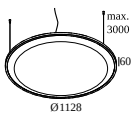

21424 0005 SOLI - SHHH PLUS 120/4 ARCTIC DIM5