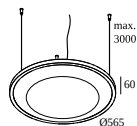

21414 0005 SOLI - SHHH PLUS 60/4 SAND DIM5