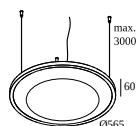

KOMPATIBLE KOMPOSITIONEN

SOLISCAPE - SHHH PLUS

Erhältliche Farben

21413 0005 SOLI - SHHH PLUS 60/4 SCARLET DIM5