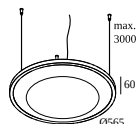

21416 0005 SOLI - SHHH PLUS 60/4 ARCTIC DIM5