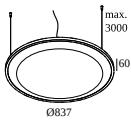

DELTALIGHT

SOLI - 52 SHHH 93020

27181 9320 B

21417 0005 SOLI - SHHH PLUS 90/4 SCARLET DIM5

21418 0005 SOLI - SHHH PLUS 90/4 SAND DIM5

21419 0005 SOLI - SHHH PLUS 90/4 LILAC DIM5

21420 0005 SOLI - SHHH PLUS 90/4 ARCTIC DIM5