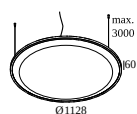

DELTALIGHT

SOLI - 52 SHHH 93020

27181 9320 B

21427 0005 SOLI - SHHH PLUS 120/8 LILAC DIM5