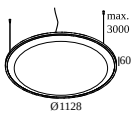

DELTALIGHT

SOLI - 52 SHHH 93020

27181 9320 B

21417 0005 SOLI - SHHH PLUS 90/4 SCARLET DIM5

21418 0005 SOLI - SHHH PLUS 90/4 SAND DIM5

21419 0005 SOLI - SHHH PLUS 90/4 LILAC DIM5

21420 0005 SOLI - SHHH PLUS 90/4 ARCTIC DIM5