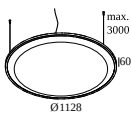

21422 0005 SOLI - SHHH PLUS 120/4 SAND DIM5