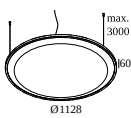

DELTALIGHT

SOLI - 52 SHHH 93020

27181 9320 B

21417 0005 SOLI - SHHH PLUS 90/4 SCARLET DIM5

21418 0005 SOLI - SHHH PLUS 90/4 SAND DIM5

21419 0005 SOLI - SHHH PLUS 90/4 LILAC DIM5

21420 0005 SOLI - SHHH PLUS 90/4 ARCTIC DIM5

21421 0005 SOLI - SHHH PLUS 120/4 SCARLET DIM5

21422 0005 SOLI - SHHH PLUS 120/4 SAND DIM5

21423 0005 SOLI - SHHH PLUS 120/4 LILAC DIM5

21424 0005 SOLI - SHHH PLUS 120/4 ARCTIC DIM5

21425 0005 SOLI - SHHH PLUS 120/8 SCARLET DIM5