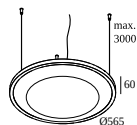

21415 0005 SOLI - SHHH PLUS 60/4 LILAC DIM5