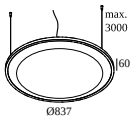

DELTALIGHT

SOLI - 52 SHHH 93020

27181 9320 B

21417 0005 SOLI - SHHH PLUS 90/4 SCARLET DIM5

21418 0005 SOLI - SHHH PLUS 90/4 SAND DIM5

21419 0005 SOLI - SHHH PLUS 90/4 LILAC DIM5

21420 0005 SOLI - SHHH PLUS 90/4 ARCTIC DIM5