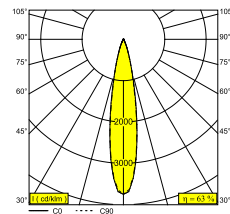

[Auf der Website anzeigen](#)

Allgemeine Information	
ANWENDUNGSBEREICH	innenbereich
INSTALLATION	Niederspannungssysteme Niederspannungssysteme montiert
SCHUTZ GEGEN EINDRINGEN	IP20
GEWICHT (KG)	0.4
VERSTELLBARKEIT	0° to 90° schwenkbar, 360° drehbar
INFORMATION	REFLECTOR FL-20° EXCL.LED POWER SUPPLY 600mA-DC Optional REFLECTORS 30° & 45° available

Elektrische Informationen	
KLASSE	III
ART DER DIMMUNG	Abhängig von der Art der externen Stromversorgung
ENERGIEKLASSE	D
ZERTIFIKATE	CB, ENEC, LCA

Lichtquelle Info	
LIGHTSOURCE NAME	LED
LICHTQUELLE	LED array 10,3W / CRI>90 (R9: 52) / 3000K / 1281lm
TM-30	rf: 90 / Rg: 99
SDCM	SDCM1
RISIKOGRUPPE	RG1
LM80	L90B10 > 50000
BEAMANGLE	20°
LED -TECHNIK (LICHTQUELLE)	1281lm // 10,3W // 125lm/W
LED -TECHNIK (LEUCHTE)	803lm // 11,8W // 68lm/W

Erforderliches Zubehör	
SPY 52 TUBE	

Zubehör	
HONEYCOMB 42	
SPREAD LENS 42	
LINEAR SPREAD LENS 42	
SOFTENING LENS 42	
GLASS SBL 42	

Detaillierte Installationsanweisungen finden Sie in der Montageanleitung : [27181_XXX0_HAND.pdf](#)