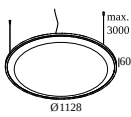

DELTALIGHT

SOLI - 52 SHHH 93020

27181 9320 B

21417 0005 SOLI - SHHH PLUS 90/4 SCARLET DIM5

21418 0005 SOLI - SHHH PLUS 90/4 SAND DIM5

21419 0005 SOLI - SHHH PLUS 90/4 LILAC DIM5

21420 0005 SOLI - SHHH PLUS 90/4 ARCTIC DIM5

21421 0005 SOLI - SHHH PLUS 120/4 SCARLET DIM5

21422 0005 SOLI - SHHH PLUS 120/4 SAND DIM5

21423 0005 SOLI - SHHH PLUS 120/4 LILAC DIM5

21424 0005 SOLI - SHHH PLUS 120/4 ARCTIC DIM5

21425 0005 SOLI - SHHH PLUS 120/8 SCARLET DIM5