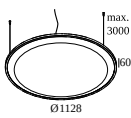

21423 0005 SOLI - SHHH PLUS 120/4 LILAC DIM5