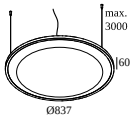

SOLI - 52 SHHH 93020

27181 9320 B

19810 0100 GC SPY 52 TUBE GC

19810 0100 W SPY 52 TUBE W

Austauschbarer Reflektor / Linse

19810 0180 SPY 52 REFLECTOR 20°

19810 0190 SPY 52 REFLECTOR 45°

19810 0240 SPY 52 REFLECTOR 30°

DELTALIGHT

SOLI - 52 SHHH 93020

27181 9320 B

21417 0005 SOLI - SHHH PLUS 90/4 SCARLET DIM5

21418 0005 SOLI - SHHH PLUS 90/4 SAND DIM5

21419 0005 SOLI - SHHH PLUS 90/4 LILAC DIM5

21420 0005 SOLI - SHHH PLUS 90/4 ARCTIC DIM5