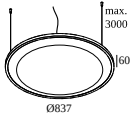

SOLI - 52 SHHH 93020

27181 9320 B

19810 0100 GC SPY 52 TUBE GC

19810 0100 W SPY 52 TUBE W

Austauschbarer Reflektor / Linse

19810 0180 SPY 52 REFLECTOR 20°

19810 0190 SPY 52 REFLECTOR 45°

19810 0240 SPY 52 REFLECTOR 30°

DELTALIGHT

SOLI - 52 SHHH 93020

27181 9320 B

21417 0005 SOLI - SHHH PLUS 90/4 SCARLET DIM5

21418 0005 SOLI - SHHH PLUS 90/4 SAND DIM5

21419 0005 SOLI - SHHH PLUS 90/4 LILAC DIM5

21420 0005 SOLI - SHHH PLUS 90/4 ARCTIC DIM5