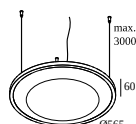

COMPOSABLES COMPATIBLES

SOLISCAPE - SHHH PLUS

Couleurs disponibles

21413 0005 SOLI - SHHH PLUS 60/4 SCARLET DIM5