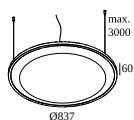

SOLI - 52 SHHH 93020

27181 9320 B

19810 0100 GC SPY 52 TUBE GC

19810 0100 W SPY 52 TUBE W

Réflecteur / lentille remplaçable

19810 0180 SPY 52 REFLECTOR 20°

19810 0190 SPY 52 REFLECTOR 45°

19810 0240 SPY 52 REFLECTOR 30°

DELTALIGHT

SOLI - 52 SHHH 93020

27181 9320 B

21417 0005 SOLI - SHHH PLUS 90/4 SCARLET DIM5

21418 0005 SOLI - SHHH PLUS 90/4 SAND DIM5

21419 0005 SOLI - SHHH PLUS 90/4 LILAC DIM5

21420 0005 SOLI - SHHH PLUS 90/4 ARCTIC DIM5