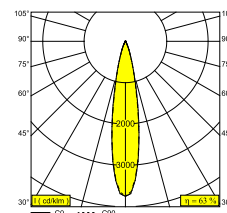

SOLI - 52 SHH 93020

27181 9320 B

DISPONIBLE EN
NOIR 27181 9320 B
COULEUR OR 27181 9320 GC
BLANC 27181 9320 W

 [Voir sur le site Web](#)

Informations générales	
EMPLACEMENT	interieur
INSTALLATION	Systemes basse tension Monté sur systèmes basse tension
INDICE DE PROTECTION	IP20
POIDS (KG)	0.4
ORIENTATION	0° à 90° inclinable, 360° rotatif
INFORMATIONS	REFLECTOR FL-20° EXCL.LED POWER SUPPLY 600mA-DC Optional REFLECTORS 30° & 45° available

Informations électriques	
CLASSE	III
TYPE DIM	selon le type d'alimentation externe
CLASSE D'ÉNERGIE	D
CERTIFICATS	CB, ENEC, LCA

Info Source lumineuse	
LIGHTSOURCE NAME	LED
SOURCE DE LUMIÈRE	LED array 10,3W / CRI>90 (R9: 52) / 3000K / 1281lm
VALEURS TM-30	rf: 90 / Rg: 99
SDCM	SDCM1
GROUPE DE RISQUE	RG1
LM80	L90B10 > 50000
BEAMANGLE	20°
TECHNIQUES LED (SOURCE LUMINEUSE)	1281lm // 10,3W // 125lm/W
TECHNIQUES LED (LUMINAIRE)	803lm // 11,8W // 68lm/W