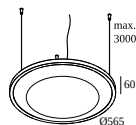

21415 0005 SOLI - SHHH PLUS 60/4 LILAC DIM5