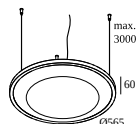

21416 0005 SOLI - SHHH PLUS 60/4 ARCTIC DIM5