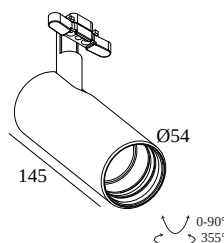

SOLI - 52 SHH 93020

27181 9320 B

DISPONIBLE EN
NOIR 27181 9320 B
COULEUR OR 27181 9320 GC
BLANC 27181 9320 W

 [Voir sur le site Web](#)

Informations générales	
EMPLACEMENT	interieur
INSTALLATION	Systemes basse tension Monté sur systèmes basse tension
INDICE DE PROTECTION	IP20
POIDS (KG)	0.4
ORIENTATION	0° à 90° inclinable, 360° rotatif
INFORMATIONS	REFLECTOR FL-20° EXCL.LED POWER SUPPLY 600mA-DC Optional REFLECTORS 30° & 45° available