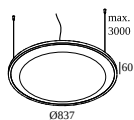

DELTALIGHT

SOLI - 52 SHHH 93020

27181 9320 B

21417 0005 SOLI - SHHH PLUS 90/4 SCARLET DIM5

21418 0005 SOLI - SHHH PLUS 90/4 SAND DIM5

21419 0005 SOLI - SHHH PLUS 90/4 LILAC DIM5

21420 0005 SOLI - SHHH PLUS 90/4 ARCTIC DIM5