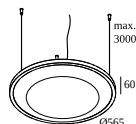

21414 0005 SOLI - SHHH PLUS 60/4 SAND DIM5