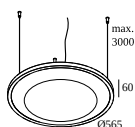

21426 0005 SOLI - SHHH PLUS 120/8 SAND DIM5

DELTALIGHT

SOLI - 52 SHHH 93020

27181 9320 B

21427 0005 SOLI - SHHH PLUS 120/8 LILAC DIM5

21428 0005 SOLI - SHHH PLUS 120/8 ARCTIC DIM5

27173 0005 SOLI - SHHH PLUS 60/4 LIGHT GREY DIM5