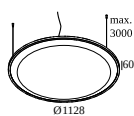

DELTALIGHT

SOLI - 52 SHHH 93020

27181 9320 B

21417 0005 SOLI - SHHH PLUS 90/4 SCARLET DIM5

21418 0005 SOLI - SHHH PLUS 90/4 SAND DIM5

21419 0005 SOLI - SHHH PLUS 90/4 LILAC DIM5

21420 0005 SOLI - SHHH PLUS 90/4 ARCTIC DIM5

21421 0005 SOLI - SHHH PLUS 120/4 SCARLET DIM5

21422 0005 SOLI - SHHH PLUS 120/4 SAND DIM5

21423 0005 SOLI - SHHH PLUS 120/4 LILAC DIM5

21424 0005 SOLI - SHHH PLUS 120/4 ARCTIC DIM5

21425 0005 SOLI - SHHH PLUS 120/8 SCARLET DIM5