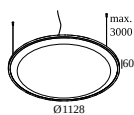

21422 0005 SOLI - SHHH PLUS 120/4 SAND DIM5