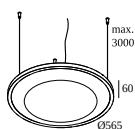

21426 0005 SOLI - SHHH PLUS 120/8 SAND DIM5

DELTALIGHT

SOLI - 52 SHHH 93020

27181 9320 B

21427 0005 SOLI - SHHH PLUS 120/8 LILAC DIM5

21428 0005 SOLI - SHHH PLUS 120/8 ARCTIC DIM5

27173 0005 SOLI - SHHH PLUS 60/4 LIGHT GREY DIM5

27174 0005 SOLI - SHHH PLUS 60/4 DARK GREY DIM5

27175 0005 SOLI - SHHH PLUS 90/4 LIGHT GREY DIM5

27176 0005 SOLI - SHHH PLUS 90/4 DARK GREY DIM5

27177 0005 SOLI - SHHH PLUS 120/4 LIGHT GREY DIM5

27178 0005 SOLI - SHHH PLUS 120/4 DARK GREY DIM5