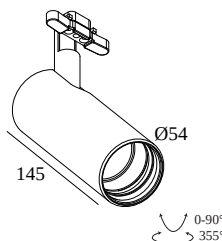

SOLI - 52 SHHH 93020

27181 9320 B

BESCHIKBAAR IN
ZWART 27181 9320 B
GOUD KLEUR 27181 9320 GC
WIT 27181 9320 W

 [Bekijk op website](#)

Algemene info	
LOCATIE	binnen
INSTALLATIE	Laagspanningssystemen Laagspanningssysteem montage
STOF EN WATERDICHTHEID	IP20
GEWICHT (KG)	0.4
RICHTBAARHEID	0° tot 90° zwenkbaar, 360° roteerbaar
INFO	REFLECTOR FL-20° EXCL.LED POWER SUPPLY 600mA-DC Optional REFLECTORS 30° & 45° available