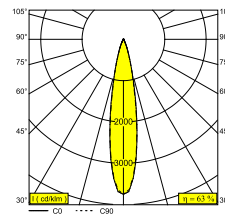

[Bekijk op website](#)

Algemene info	
LOCATIE	binnen
INSTALLATIE	Laagspanningssystemen Laagspanningssysteem montage
STOF EN WATERDICHTHEID	IP20
GEWICHT (KG)	0.4
RICHTBAARHEID	0° tot 90° zwenkbaar, 360° roteerbaar
INFO	REFLECTOR FL-20° EXCL.LED POWER SUPPLY 600mA-DC Optional REFLECTORS 30° & 45° available

Elektrische info	
KLASSE	III
DIM TYPE	afhankelijk van de te kiezen externe voeding
ENERGIE KLASSE	D
CERTIFICATEN	CB, ENEC, LCA

Info lichtbron	
LIGHTSOURCE NAME	LED
LICHTBRON	LED array 10,3W / CRI>90 (R9: 52) / 3000K / 1281lm
TM-30-15 WAARDEN	rf: 90 / Rg: 99
SDCM	SDCM1
RISK-GROEP	RG1
LM80	L90B10 > 50000
BEAMANGLE	20°
LED TECHNIEK (LICHTBRON)	1281lm // 10,3W // 125lm/W
LED TECHNIEK (TOESTEL)	803lm // 11,8W // 68lm/W

Benodigheden	
SPY 52 TUBE	

Accessoires	
HONEYCOMB 42	
SPREAD LENS 42	
LINEAR SPREAD LENS 42	
SOFTENING LENS 42	
GLASS SBL 42	

Voor gedetailleerde montage gegevens, consulteer de handleiding : [27181_XXX0_HAND.pdf](#)