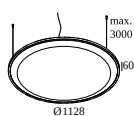

DELTALIGHT

SOLI - 52 SHHH 93020

27181 9320 B

21417 0005 SOLI - SHHH PLUS 90/4 SCARLET DIM5

21418 0005 SOLI - SHHH PLUS 90/4 SAND DIM5

21419 0005 SOLI - SHHH PLUS 90/4 LILAC DIM5

21420 0005 SOLI - SHHH PLUS 90/4 ARCTIC DIM5