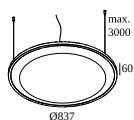

SOLI - 52 SHHH 93020

27181 9320 B

19810 0100 GC SPY 52 TUBE GC

19810 0100 W SPY 52 TUBE W

Vervangbare reflector / lens

19810 0180 SPY 52 REFLECTOR 20°

19810 0190 SPY 52 REFLECTOR 45°

19810 0240 SPY 52 REFLECTOR 30°

DELTALIGHT

SOLI - 52 SHHH 93020

27181 9320 B

21417 0005 SOLI - SHHH PLUS 90/4 SCARLET DIM5

21418 0005 SOLI - SHHH PLUS 90/4 SAND DIM5

21419 0005 SOLI - SHHH PLUS 90/4 LILAC DIM5

21420 0005 SOLI - SHHH PLUS 90/4 ARCTIC DIM5