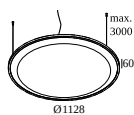

21424 0005 SOLI - SHHH PLUS 120/4 ARCTIC DIM5