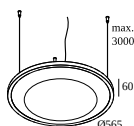

COMPATIBELE DRAAGSTRUCTUREN

SOLISCAPE - SHHH PLUS

Beschikbare kleuren

21413 0005 SOLI - SHHH PLUS 60/4 SCARLET DIM5