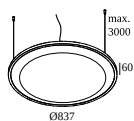

DELTALIGHT

SOLI - 52 SHHH 93020

27181 9320 B

21417 0005 SOLI - SHHH PLUS 90/4 SCARLET DIM5

21418 0005 SOLI - SHHH PLUS 90/4 SAND DIM5

21419 0005 SOLI - SHHH PLUS 90/4 LILAC DIM5

21420 0005 SOLI - SHHH PLUS 90/4 ARCTIC DIM5