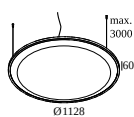

21423 0005 SOLI - SHHH PLUS 120/4 LILAC DIM5