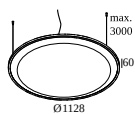

DELTALIGHT

SOLI - 52 SHHH 93020

27181 9320 B

21427 0005 SOLI - SHHH PLUS 120/8 LILAC DIM5