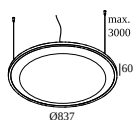

DELTALIGHT

SOLI - 52 SHHH 93020

27181 9320 B

21417 0005 SOLI - SHHH PLUS 90/4 SCARLET DIM5

21418 0005 SOLI - SHHH PLUS 90/4 SAND DIM5

21419 0005 SOLI - SHHH PLUS 90/4 LILAC DIM5

21420 0005 SOLI - SHHH PLUS 90/4 ARCTIC DIM5