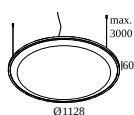

DELTALIGHT

SOLI - 52 SHHH 93020

27181 9320 B

21417 0005 SOLI - SHHH PLUS 90/4 SCARLET DIM5

21418 0005 SOLI - SHHH PLUS 90/4 SAND DIM5

21419 0005 SOLI - SHHH PLUS 90/4 LILAC DIM5

21420 0005 SOLI - SHHH PLUS 90/4 ARCTIC DIM5

21421 0005 SOLI - SHHH PLUS 120/4 SCARLET DIM5

21422 0005 SOLI - SHHH PLUS 120/4 SAND DIM5

21423 0005 SOLI - SHHH PLUS 120/4 LILAC DIM5

21424 0005 SOLI - SHHH PLUS 120/4 ARCTIC DIM5

21425 0005 SOLI - SHHH PLUS 120/8 SCARLET DIM5