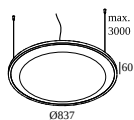

SOLI - 52 SHHH 93020

27181 9320 B

19810 0100 GC SPY 52 TUBE GC

19810 0100 W SPY 52 TUBE W

Vervangbare reflector / lens

19810 0180 SPY 52 REFLECTOR 20°

19810 0190 SPY 52 REFLECTOR 45°

19810 0240 SPY 52 REFLECTOR 30°

DELTALIGHT

SOLI - 52 SHHH 93020

27181 9320 B

21417 0005 SOLI - SHHH PLUS 90/4 SCARLET DIM5

21418 0005 SOLI - SHHH PLUS 90/4 SAND DIM5

21419 0005 SOLI - SHHH PLUS 90/4 LILAC DIM5

21420 0005 SOLI - SHHH PLUS 90/4 ARCTIC DIM5