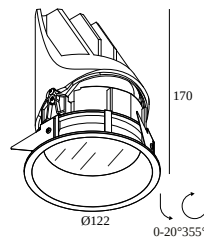

ENTERO RD-L IP TW 96518

28423 9010 B

BESCHIKBAAR IN

ZWART 28423 9010 B

VOLLEDIG WIT 28423 9010 FW

GOUD KLEUR 28423 9010 GC

[Bekijk op website](#)

Algemene info

LOCATIE	binnen
INSTALLATIE	Plafond Inbouw
ZAAGMAAT/OPENING (MM)	rond - 112
INBOUWDIEPTE (MM)	180
DIKTE MONTAGEOPPERVLAK (MM)	max.16
STOF EN WATERDICHTHEID	IP44/20
GEWICHT (KG)	0.68
RICHTBAARHEID	0° tot 20° zwenkbaar, 355° roteerbaar
INFO	REFLECTOR SP-18° EXCL.LED POWER SUPPLY 500mA-DC TW - (DALI DT8)

Benodigdheden

LED POWER SUPPLY 500mA-DC TW

Opties

ENTERO RD-L MOUNTING SET S2

Voor gedetailleerde montage gegevens, consulteer de handleiding : [28423_XXX0_HAND.pdf](#)

DELTALIGHT

ENTERO RD-L IP TW 96518

28423 9010 B