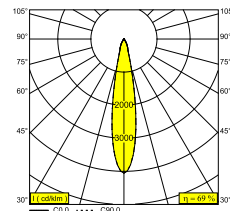

[Bekijk op website](#)

Algemene info

LOCATIE	binnen
INSTALLATIE	Plafond Inbouw
ZAAGMAAT/OPENING (MM)	rond - 112
INBOUWDIEPTE (MM)	180
DIKTE MONTAGEOPPERVLAK (MM)	max.16
STOF EN WATERDICHTHEID	IP44/20
GEWICHT (KG)	0.68
RICHTBAARHEID	0° tot 20° zwenkbaar, 355° roteerbaar
INFO	REFLECTOR SP-18° EXCL.LED POWER SUPPLY 500mA-DC TW - (DALI DT8)

Elektrische info

KLASSE	III
DIM TYPE	afhankelijk van de te kiezen externe voeding
ENERGIE KLASSE	E
CERTIFICATEN	CB, ENEC, EPD

Info lichtbron

LIGHTSOURCE NAME	LED
LICHTBRON	LED array 17,8W / CRI>90 (R9: 50) / 2700K-6500K / 2054lm
TM-30 WAARDEN	rf: 89 / Rg: 100
SMDC	SDCM2
RISK-GROEP	RG1
LM80	L90B10 > 50000
BEAMANGLE	18°
LED TECHNIEK (LICHTBRON)	2054lm // 17,8W // 116lm/W
LED TECHNIEK (TOESTEL)	1420lm // 20,5W // 69lm/W

Benodigdheden

LED POWER SUPPLY 500mA-DC TW

Opties

ENTERO RD-L MOUNTING SET S2

Voor gedetailleerde montage gegevens, consulteer de handleiding : [28423_XXX0_HAND.pdf](#)