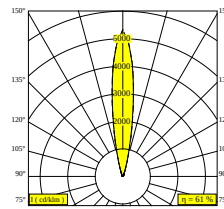

LOGIC LINEAR ON 880 HONEYCOMB 94015 DIM5

30836 9415 N

DOSTĘPNE W

ALU SZARY 30836 9415 A

CZARNY 30836 9415 B

FLEMISH BRONZE NA ZEWNĄTRZ 30836 9415 FBRX

ANTRACYT 30836 9415 N

BIAŁY 30836 9415 W