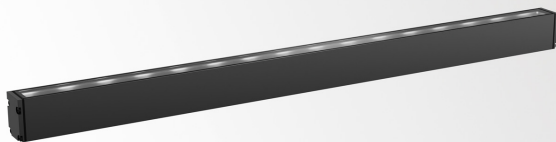

LOGIC LINEAR ON 880 HONEYCOMB 94015 DIM5

30836 9415 N

DOSTĘPNE W

ALU SZARY 30836 9415 A

CZARNY 30836 9415 B

FLEMISH BRONZE NA ZEWNĄTRZ 30836 9415 FBRX

ANTRACYT 30836 9415 N

BIAŁY 30836 9415 W

Zobacz na stronie internetowej

Ogólne informacje

LOKALIZACJA	zewnątrzne
MONTAŻ	Podłoga Montowane na powierzchni, Ściana Montowane na powierzchni
STOPIEŃ OCHRONY	IP67
OCHRONA PRZED UDERZENIEM MECHANICZNYM	IK07
WAGA (KG)	2
INFORMACJA	16 x LENS SP-15° INCL.HONEYCOMB EXCL.LED POWER SUPPLY 48V-DC DALI DT8 dimming

Informacje elektryczne

ELEKTRYCZNY	48V-DC
KLASA	III
TYP ŚCIEMNIACZA	ściemniany poprzez DALI
KLASA ENERGETYCZNA	E
CERTYFIKATY	CB, ENEC

Informacje o źródle światła

LIGHTSOURCE NAME	LED
ŹRÓDŁO ŚWIATŁA	LED cluster 28,8W / CRI>90 (R9: 64) / 4000K / 3898lm
TM-30 VALUES	Rf: 91 / Rg: 100
SDCM	SDCM3
GRUPA RYZYKA	RG2
LM80	L80 > 150000
BEAMANGLE	15°
TECHNOLOGIA LED (ŹRÓDŁO ŚWIATŁA)	3898lm // 28,8W // 131lm/W
TECHNOLOGIA LED (OPRAWA)	2377lm // 33,1W // 72lm/W