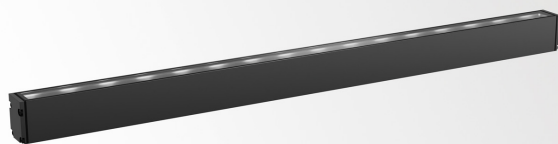

LOGIC LINEAR ON 880 HONEYCOMB 94015 DIM5

30836 9415 N

DISPONIBLE EN

ALU GRIS 30836 9415 A

NEGRO 30836 9415 B

FLEMISH BRONZE PARA EXTERIORES 30836 9415 FBRX

ANTRACITA 30836 9415 N

BLANCO 30836 9415 W

Ver en el sitio web

Información general

UBICACIÓN	exterior
INSTALACIÓN	Suelo Al superficie, Pared Al superficie
PROTECCIÓN DE INGRESO	IP67
PROTECCIÓN CONTRA EL IMPACTO MECÁNICO	IK07
PESO (KG)	2
INFORMACIÓN	16 x LENS SP-15° INCL.HONEYCOMB EXCL.LED POWER SUPPLY 48V-DC DALI DT8 dimming