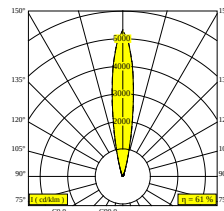

LOGIC LINEAR ON 880 HONEYCOMB 94015 DIM5

30836 9415 N

DISPONIBLE EN

ALU GRIS 30836 9415 A

NEGRO 30836 9415 B

FLEMISH BRONZE PARA EXTERIORES 30836 9415 FBRX

ANTRACITA 30836 9415 N

BLANCO 30836 9415 W