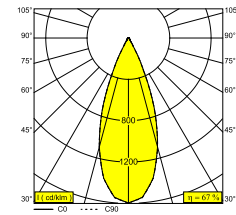

[Bekijk op website](#)

Algemene info

LOCATIE	binnen
INSTALLATIE	Plafond Inbouw
ZAAGMAAT/OPENING (MM)	rond - 56
INBOUWDIEPTE (MM)	80
DIKTE MONTAGEOPPERVLAK (MM)	min.5
STOF EN WATERDICHTHEID	IP20
GEWICHT (KG)	0.2
RICHTBAARHEID	niet richtbaar
INFO	REFLECTOR WFL-37° EXCL.LED POWER SUPPLY 350-500mA-DC

Elektrische info

KLASSE	III
DIM TYPE	afhankelijk van de te kiezen externe voeding
ENERGIE KLASSE	E
CERTIFICATEN	CB, ENEC, EPD, LCA

Info lichtbron

LIGHTSOURCE NAME	LED
LICHTBRON	LED array 5,8-8,6W / CRI>90 (R9: 52) / 3000K / 734-1018lm
TM-30 WAARDEN	rf: 90 / Rg: 99
SMDC	SDCM1
RISK-GROEP	RG1
LM80	L90B10 > 50000
BEAMANGLE	37°
LED TECHNIEK (LICHTBRON)	1018lm // 8,6W // 118lm/W
LED TECHNIEK (TOESTEL)	678lm // 9,9W // 69lm/W

Benodigheden

LED POWER SUPPLY 350 / 500mA-DC DIM